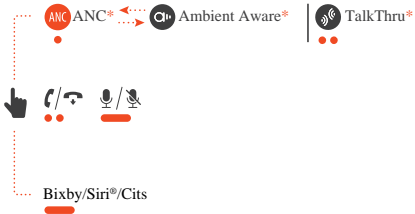

Microsoft Swift Pair

SA VIENOJUMA IZVEIDE AR DIVĀM IERĪCĒM + SINHRONIZĀCIJA

L R
Stereo režīms

L/R
Mono režīms

SAVIENOJUMA IZVEIDE AR VAIRĀKĀM IERĪCĒM

(ne vairāk kā 2 ierīces)

• Nospieš x  Turēt nospiestu (5 s)

VADĪBAS POGAS

L

R

● Nospīest × 1 ●● Nospīest × 2 ●●● Nospīest × 3 — Turēt nospīestu (2 s)

* Iespējojiet uzlabotas vadības funkcijas, savienojot JBL ENDURANCE PEAK 4 ar lietotni JBL Headphones .

BALSZINĪGS

IZSLĒGŠANA