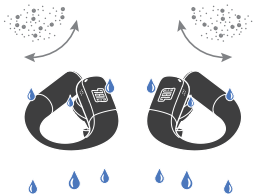

VADĪBAS POGAS

L

R

● Nospīest × 1 ●● Nospīest × 2 ●●● Nospīest × 3 — Turēt nospīestu (2 s)

* Iespējojiet uzlabotas vadības funkcijas, savienojot JBL ENDURANCE PEAK 4 ar lietotni JBL Headphones .

BALSZINĪGS

IZSLĒGŠANA

ATIESTATĪŠANA UZ RŪPNĪCAS IESTATĪJUMIEM

●●Nospieš x 2  Turēt nospiestu (2 s)

VĒL VAIRĀK IESPĒJU, IZMANTOJOT LIETOTNI

UZLĀDE

10 min ⚡ = 4 h 🎵

ŪDENS IZTURĪGS UN PUTEKĻUS NECAURLAIDĪGS IP68

LED INDIKATORI

-   Veido BT savienojumu
-   BT savienojums ir izveidots
-   BT savienojums nav izveidots