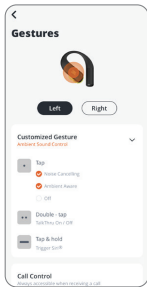

Microsoft Swift Pair

SA VIENOJUMA IZVEIDE AR DIVĀM IERĪCĒM + SINHRONIZĀCIJA

L R
Stereo režīms

L/R
Mono režīms

SAVIENOJUMA IZVEIDE AR VAIRĀKĀM IERĪCĒM

(ne vairāk kā 2 ierīces)

• Nospieš x  Turēt nospiestu (5 s)

VADĪBAS POGAS

L

R

● Nospīest × 1 ●● Nospīest × 2 ●●● Nospīest × 3 — Turēt nospīestu (2 s)

* Iespējojiet uzlabotas vadības funkcijas, savienojot JBL ENDURANCE PEAK 4 ar lietotni JBL Headphones .

BALSZINĪGS

IZSLĒGŠANA

ATIESTATĪŠANA UZ RŪPNĪCAS IESTATĪJUMIEM

●●Nospieš x 2  Turēt nospiestu (2 s)

VĒL VAIRĀK IESPĒJU, IZMANTOJOT LIETOTNI

UZLĀDE

10 min ⚡ = 4 h 🎵

ŪDENS IZTURĪGS UN PUTEKĻUS NECAURLAIDĪGS IP68

LED INDIKATORI

-   Veido BT savienojumu
-   BT savienojums ir izveidots
-   BT savienojums nav izveidots