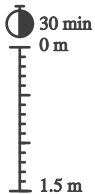

ATIESTATĪŠANA UZ RŪPNĪCAS IESTATĪJUMIEM

●●Nospieš x 2  Turēt nospiestu (2 s)

VĒL VAIRĀK IESPĒJU, IZMANTOJOT LIETOTNI

UZLĀDE

10 min ⚡ = 4 h 🎵

ŪDENS IZTURĪGS UN PUTEKĻUS NECAURLAIDĪGS IP68

LED INDIKATORI

-   Veido BT savienojumu
-   BT savienojums ir izveidots
-   BT savienojums nav izveidots

-    Zems akumulatora uzlādes līmenis
-     Notiek uzlāde
-   Pilnībā uzlādēts

TEHNISKĀS SPECIFIKĀCIJAS

Modelis:	ENDURANCE PEAK 4
Skalruņa izmērs:	10 mm / 0,394" dinamiskais skalrunis
Barošanas avots:	5 V = 1 A
Austiņas:	10,5 g/gab. (21 g abas kopā) / 0,0231 lbs/gab. (0,0462 lbs abas kopā)
Uzlādes futlāris:	80,5 g / 0,1775 lbs
Austiņu akumulatora veids:	litija jonu akumulators (58 mAh / 3,85 V)
Uzlādes futlāra akumulatora veids:	litija jonu akumulators (580 mAh / 3,85 V)
Uzlādes laiks:	2 stundas no tukša stāvokļa