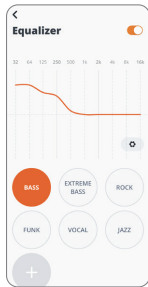

VADĪBAS POGAS

L

R

● Nospīest × 1 ●● Nospīest × 2 ●●● Nospīest × 3 — Turēt nospīestu (2 s)

* Iespējojiet uzlabotas vadības funkcijas, savienojot JBL ENDURANCE PEAK 4 ar lietotni JBL Headphones .

BALSZINĪGS

IZSLĒGŠANA

ATIESTATĪŠANA UZ RŪPNĪCAS IESTATĪJUMIEM

●●Nospieš x 2  Turēt nospiestu (2 s)

VĒL VAIRĀK IESPĒJU, IZMANTOJOT LIETOTNI

UZLĀDE

10 min ⚡ = 4 h 🎵

ŪDENS IZTURĪGS UN PUTEKĻUS NECAURLAIDĪGS IP68

LED INDIKATORI

-   Veido BT savienojumu
-   BT savienojums ir izveidots
-   BT savienojums nav izveidots