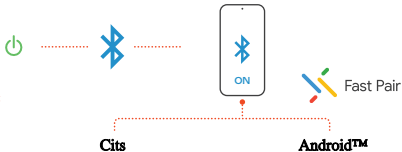

IESLĒGŠANA UN SAVIENOJUMA IZVEIDE