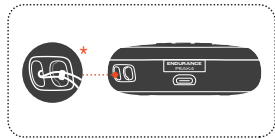

LIETOTNE

🔍 JBL HEADPHONES

Iegūstiet vēl plašākas vadības iespējas un personalizējiet savu klausīšanās pieredzi, izmantojot šo bezmaksas lietotni.

VALKĀŠANA

- ① Izmēģiniet dažādus izmērus, lai ausiņas labi piegulētu un nodrošinātu optimālu skaņas kvalitāti.

②

LIETOŠANA PIRMO REIZI

IESLĒGŠANA UN SAVIENOJUMA IZVEIDE

Lai izveidptu savienojumu,
izvēlieties "JBL Endurance Peak 4".

* Saderīgs ar Android tālruniem,
kuros darbojas Android 6 vai
jaunāka versija.

Windows 10 v1803+