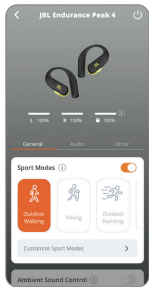

VADĪBAS POGAS

L

R

● Nospīest × 1 ●● Nospīest × 2 ●●● Nospīest × 3 — Turēt nospīestu (2 s)

* Iespējojiet uzlabotas vadības funkcijas, savienojot JBL ENDURANCE PEAK 4 ar lietotni JBL Headphones .

BALSZINĪGS

IZSLĒGŠANA

ATIESTATĪŠANA UZ RŪPNĪCAS IESTATĪJUMIEM

●●Nospieš x 2  Turēt nospiestu (2 s)

VĒL VAIRĀK IESPĒJU, IZMANTOJOT LIETOTNI

UZLĀDE

10 min ⚡ = 4 h 🎵

ŪDENS IZTURĪGS UN PUTEKĻUS NECAURLAIDĪGS IP68

LED INDIKATORI

-   Veido BT savienojumu
-   BT savienojums ir izveidots
-   BT savienojums nav izveidots