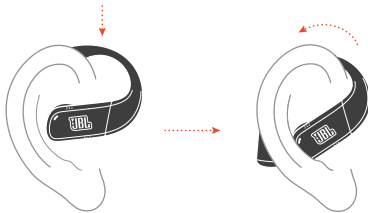

LIETOTNE

🔍 JBL HEADPHONES

Iegūstiet vēl plašākas vadības iespējas un personalizējiet savu klausīšanās pieredzi, izmantojot šo bezmaksas lietotni.

VALKĀŠANA

- ① Izmēģiniet dažādus izmērus, lai ausiņas labi piegulētu un nodrošinātu optimālu skaņas kvalitāti.

②

LIETOŠANA PIRMO REIZI

IESLĒGŠANA UN SAVIENOJUMA IZVEIDE

Lai izveidptu savienojumu,
izvēlieties "JBL Endurance Peak 4".

* Saderīgs ar Android tālruniem,
kuros darbojas Android 6 vai
jaunāka versija.

Windows 10 v1803+