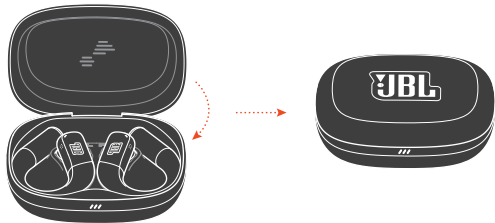

Microsoft Swift Pair

SA VIENOJUMA IZVEIDE AR DIVĀM IERĪCĒM + SINHRONIZĀCIJA

L R
Stereo režīms

L/R
Mono režīms

SAVIENOJUMA IZVEIDE AR VAIRĀKĀM IERĪCĒM

(ne vairāk kā 2 ierīces)

• Nospieš x  Turēt nospiestu (5 s)

VADĪBAS POGAS

L

R

● Nospīest × 1 ●● Nospīest × 2 ●●● Nospīest × 3 — Turēt nospīestu (2 s)

* Iespējojiet uzlabotas vadības funkcijas, savienojot JBL ENDURANCE PEAK 4 ar lietotni JBL Headphones .

BALSZINĪGS

IZSLĒGŠANA

ATIESTATĪŠANA UZ RŪPNĪCAS IESTATĪJUMIEM

●●Nospieš x 2  Turēt nospiestu (2 s)

VĒL VAIRĀK IESPĒJU, IZMANTOJOT LIETOTNI

UZLĀDE

10 min ⚡ = 4 h 🎵

ŪDENS IZTURĪGS UN PUTEKĻUS NECAURLAIDĪGS IP68

LED INDIKATORI

-   Veido BT savienojumu
-   BT savienojums ir izveidots
-   BT savienojums nav izveidots