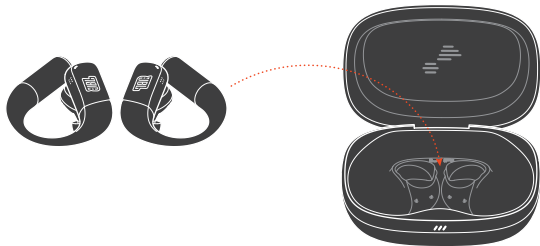

②

LIETOŠANA PIRMO REIZI

IESLĒGŠANA UN SAVIENOJUMA IZVEIDE

Lai izveidptu savienojumu,
izvēlieties "JBL Endurance Peak 4".

* Saderīgs ar Android tālruniem,
kuros darbojas Android 6 vai
jaunāka versija.

Windows 10 v1803+