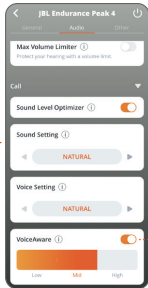

Microsoft Swift Pair

SA VIENOJUMA IZVEIDE AR DIVĀM IERĪCĒM + SINHRONIZĀCIJA

L R
Stereo režīms

L/R
Mono režīms

SAVIENOJUMA IZVEIDE AR VAIRĀKĀM IERĪCĒM

(ne vairāk kā 2 ierīces)

• Nospieš x  Turēt nospiestu (5 s)

VADĪBAS POGAS

L

R

● Nospīest × 1 ●● Nospīest × 2 ●●● Nospīest × 3 — Turēt nospīestu (2 s)

* Iespējojiet uzlabotas vadības funkcijas, savienojot JBL ENDURANCE PEAK 4 ar lietotni JBL Headphones .

BALSZINĪGS

IZSLĒGŠANA

ATIESTATĪŠANA UZ RŪPNĪCAS IESTATĪJUMIEM

●●Nospieš x 2  Turēt nospiestu (2 s)

VĒL VAIRĀK IESPĒJU, IZMANTOJOT LIETOTNI

UZLĀDE

10 min ⚡ = 4 h 🎵

ŪDENS IZTURĪGS UN PUTEKĻUS NECAURLAIDĪGS IP68

LED INDIKATORI

-   Veido BT savienojumu
-   BT savienojums ir izveidots
-   BT savienojums nav izveidots