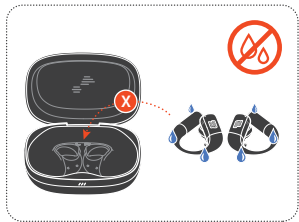

VADĪBAS POGAS

L

R

● Nospīest × 1 ●● Nospīest × 2 ●●● Nospīest × 3 — Turēt nospīestu (2 s)

* Iespējojiet uzlabotas vadības funkcijas, savienojot JBL ENDURANCE PEAK 4 ar lietotni JBL Headphones .

BALSZINĪGS

IZSLĒGŠANA

ATIESTATĪŠANA UZ RŪPNĪCAS IESTATĪJUMIEM

●●Nospieš x 2  Turēt nospiestu (2 s)

VĒL VAIRĀK IESPĒJU, IZMANTOJOT LIETOTNI

UZLĀDE

10 min ⚡ = 4 h 🎵

ŪDENS IZTURĪGS UN PUTEKĻUS NECAURLAIDĪGS IP68

LED INDIKATORI

-   Veido BT savienojumu
-   BT savienojums ir izveidots
-   BT savienojums nav izveidots