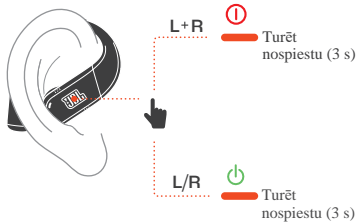

VADĪBAS POGAS

L

R

● Nospīest × 1 ●● Nospīest × 2 ●●● Nospīest × 3 — Turēt nospīestu (2 s)

* Iespējojiet uzlabotas vadības funkcijas, savienojot JBL ENDURANCE PEAK 4 ar lietotni JBL Headphones .

BALSZINĪGS

IZSLĒGŠANA

ATIESTATĪŠANA UZ RŪPNĪCAS IESTATĪJUMIEM

●●Nospieš x 2  Turēt nospiestu (2 s)

VĒL VAIRĀK IESPĒJU, IZMANTOJOT LIETOTNI

UZLĀDE

10 min ⚡ = 4 h 🎵

ŪDENS IZTURĪGS UN PUTEKĻUS NECAURLAIDĪGS IP68

LED INDIKATORI

-   Veido BT savienojumu
-   BT savienojums ir izveidots
-   BT savienojums nav izveidots