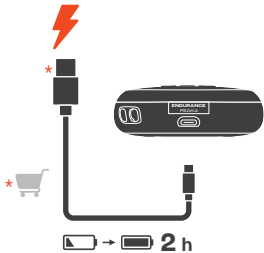

VADĪBAS POGAS

L

R

● Nospīest × 1 ●● Nospīest × 2 ●●● Nospīest × 3 — Turēt nospīestu (2 s)

* Iespējojiet uzlabotas vadības funkcijas, savienojot JBL ENDURANCE PEAK 4 ar lietotni JBL Headphones .

BALSZINĪGS

IZSLĒGŠANA

ATIESTATĪŠANA UZ RŪPNĪCAS IESTATĪJUMIEM

●●Nospieš x 2  Turēt nospiestu (2 s)

VĒL VAIRĀK IESPĒJU, IZMANTOJOT LIETOTNI

UZLĀDE

10 min ⚡ = 4 h 🎵

ŪDENS IZTURĪGS UN PUTEKĻUS NECAURLAIDĪGS IP68

LED INDIKATORI

-   Veido BT savienojumu
-   BT savienojums ir izveidots
-   BT savienojums nav izveidots