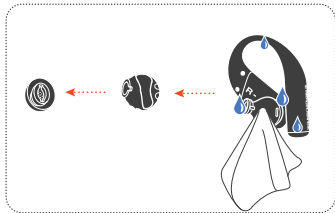

ATIESTATĪŠANA UZ RŪPNĪCAS IESTATĪJUMIEM

●●Nospieš x 2  Turēt nospiestu (2 s)

VĒL VAIRĀK IESPĒJU, IZMANTOJOT LIETOTNI

UZLĀDE

10 min ⚡ = 4 h 🎵

ŪDENS IZTURĪGS UN PUTEKĻUS NECAURLAIDĪGS IP68

LED INDIKATORI

-   Veido BT savienojumu
-   BT savienojums ir izveidots
-   BT savienojums nav izveidots