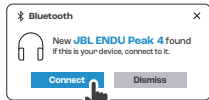

②

LIETOŠANA PIRMO REIZI

IESLĒGŠANA UN SAVIENOJUMA IZVEIDE

Lai izveidptu savienojumu,
izvēlieties "JBL Endurance Peak 4".

* Saderīgs ar Android tālruniem,
kuros darbojas Android 6 vai
jaunāka versija.

Windows 10 v1803+