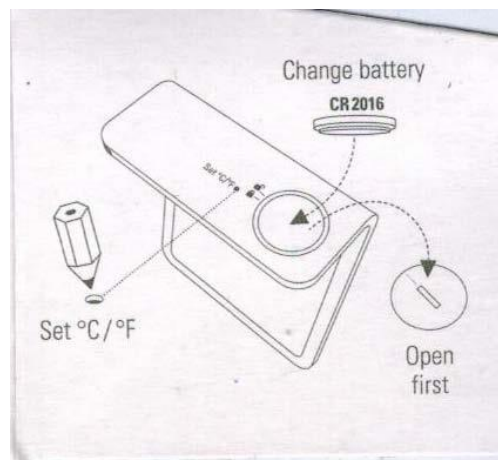

# Selina

Kasutusjuhend **S-060; S-061**

## Tehnilised andmed

Nimipinge	3V
Mõõtmed	90 x 93 x 38 mm (laius x kõrgus x sügavus)
Komplektis	2 patareid (CR 2016)
Kaal	90 g
Suhteline õhuniiskus	20 - 98% (-/+ 3%)
Temperatuur C / F	-10 C -- +50 C (-/+ 1C)