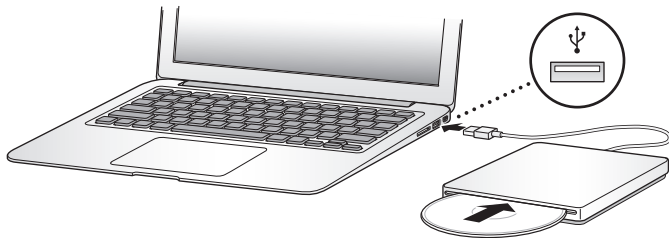

USB SuperDrive

# Apple USB SuperDrive

Valige Apple menüüst (🍏) tarkvara uuendus, et saaksite installeerida tarkvara uusima versiooni. Ühendage Apple USB SuperDrive oma arvuti USB liidesega. Et väljutada plaat seadmest, tehke järgnevat: