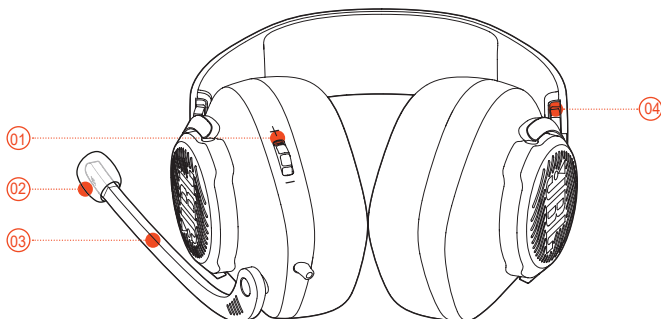

JBL QUANTUM 200

TRUMPAS VARTOTOJO VADOVAS

001 KAS YRA DĖŽĖJE

JBL QUANTUM200 AUSINĖS

PC PASKIRSTYTOJAS

MIKROFONO PUTŲ
ANTGALIS NUO VĖJO

TRUMPASIS VADO-
VAS, GARANTIJOS
TALONAS

- 01 GARSUMO VALDYMAS
- 02 NUIMAMAS MIKROFONO PUTŲ ANTGALIS
- 03 "VOICE FOCUS" MIKROFONAS SU KOJELE
- 04 SUSIDEDANTYS AUSŲ GAUBTUVAI

PC

„XBOX™“ | „PLAYSTATION™“ | „NINTENDO SWITCH™“ MOBILUSIS | MAC | VR

004 MIKROFONAS

005 TECHNINĖS SPECIFIKACIJOS

Garsiakalbis:	50 mm dinaminis garsiakalbis
Dažnių diapazonas:	20 Hz – 20 kHz
Maksimali jėgimo galia:	30 mW
Jautrumas:	100 dB SPL @1 kHz / 1 mW
Impedansas:	32 om
Mikrofono dažnių diapazonas:	100 Hz - 10 kHz
Mikrofono jautrumas:	-40 dBV @1 kHz / Pa
Mikrofono signalo priėmimas:	kryptinis
Mikrofono dydis	4 mm x1.5 mm
Kabalių ilgis:	Ausinių (1.2 m) + PK paskirstytojas (1.5 m)
Svoris:	245 g