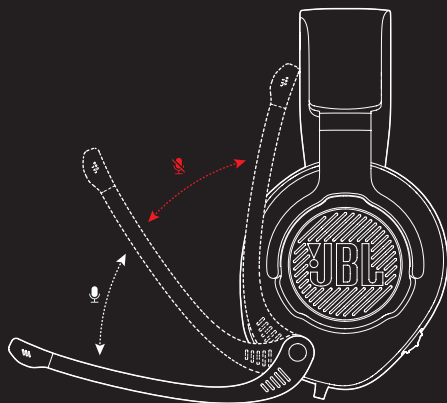

JBL QUANTUM 200

TRUMPAS VARTOTOJO VADOVAS

001 KAS YRA DĖŽĖJE

JBL QUANTUM200 AUSINĖS

PC PASKIRSTYTOJAS

MIKROFONO PUTŲ
ANTGALIS NUO VĖJO

TRUMPASIS VADO-
VAS, GARANTIJOS
TALONAS

- 01 GARSUMO VALDYMAS
- 02 NUIMAMAS MIKROFONO PUTŲ ANTGALIS
- 03 "VOICE FOCUS" MIKROFONAS SU KOJELE
- 04 SUSIDEDANTYS AUSŲ GAUBTUVAI

PC

„XBOX™“ | „PLAYSTATION™“ | „NINTENDO SWITCH™“ MOBILUSIS | MAC | VR

004 MIKROFONAS

005 TECHNINĖS SPECIFIKACIJOS

Garsiakalbis:	50 mm dinaminis garsiakalbis
Dažnių diapazonas:	20 Hz – 20 kHz
Maksimali jėgimo galia:	30 mW
Jautrumas:	100 dB SPL @1 kHz / 1 mW
Impedansas:	32 om
Mikrofono dažnių diapazonas:	100 Hz - 10 kHz
Mikrofono jautrumas:	-40 dBV @1 kHz / Pa
Mikrofono signalo priėmimas:	kryptinis
Mikrofono dydis	4 mm x1.5 mm
Kabalių ilgis:	Ausinių (1.2 m) + PK paskirstytojas (1.5 m)
Svoris:	245 g