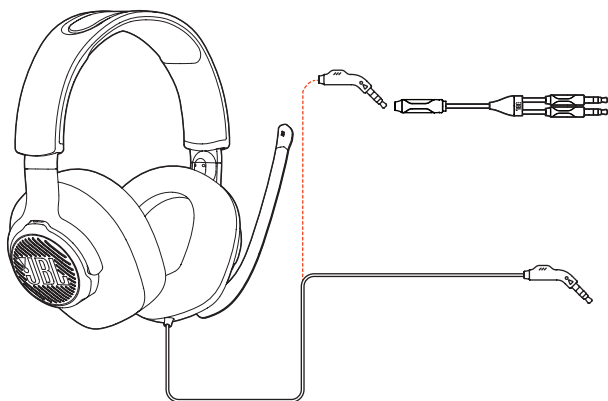

JBL QUANTUM 200

TRUMPAS VARTOTOJO VADOVAS

001 KAS YRA DĖŽĖJE

JBL QUANTUM200 AUSINĖS

PC PASKIRSTYTOJAS

MIKROFONO PUTŲ
ANTGALIS NUO VĖJO

TRUMPASIS VADO-
VAS, GARANTIJOS
TALONAS

- 01 GARSUMO VALDYMAS
- 02 NUIMAMAS MIKROFONO PUTŲ ANTGALIS
- 03 "VOICE FOCUS" MIKROFONAS SU KOJELE
- 04 SUSIDEDANTYS AUSŲ GAUBTUVAI

PC

„XBOX™“ | „PLAYSTATION™“ | „NINTENDO SWITCH™“ MOBILUSIS | MAC | VR

004 MIKROFONAS

005 TECHNINĖS SPECIFIKACIJOS

Garsiakalbis:	50 mm dinaminis garsiakalbis
Dažnių diapazonas:	20 Hz – 20 kHz
Maksimali jėgimo galia:	30 mW
Jautrumas:	100 dB SPL @1 kHz / 1 mW
Impedansas:	32 om
Mikrofono dažnių diapazonas:	100 Hz - 10 kHz
Mikrofono jautrumas:	-40 dBV @1 kHz / Pa
Mikrofono signalo priėmimas:	kryptinis
Mikrofono dydis	4 mm x1.5 mm
Kabalių ilgis:	Ausinių (1.2 m) + PK paskirstytojas (1.5 m)
Svoris:	245 g