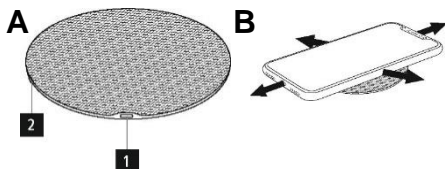

Juhtmevaba laadija "FC10 Metal"

Kasutusjuhend

Juhtnupud ja ekraanid

1. USB-C sisend
2. Oleku LED-tuli

Tänane, et valisite Hama toote.

1. Hoiatussümbolite ja märkuste selgitus

Hoiatus!

Selle sümboliga tähistatakse ohutusjuhiseid või juhitakse teie tähelepanu konkreetsetele ohtudele ja riskidele.

Märkus

2. Pakendi sisu

- Juhtmevaba laadija "FC10 Metal" nutitelefoni jaoks
- 1 x USB-C juhe
- See kasutusjuhend

3. Ohutusmärkused

- Seade on mõeldud ainult eraisiksuseks kasutamiseks. Seda ei tohi kasutada kommertsotstarbeks.
- Kaitske seadet mustuse, niiskuse ja ülekuumenemise eest. Kasutage seadet ainult kuivas kohas.
- Ärge laske seadmel maha kukkuda ja kaitske seda tugevate löökide eest.
- Ärge kasutage seadet väljaspool tehnilises kirjelduses määratud võimsusvahemikku.
- Kahjustada saanud seadet ei tohi koost lahti võtta ega edasi kasutada.
- Ärge kasutage seadet kohas, kus on keelatud elektrooniliste seadmete kasutamine.
- Ülekuumenemisest tulenevate kahjustuste vältimiseks ei tohi seadet katta riide, metalli ega muude esemetega.
- Kõrvaldage pakkematerjalid kasutusel kohe vastavalt kohalikele määrustele.
- Ärge seadistage toodet mingil viisil ümber. See tühistab garantii.

Ärge pange toote peale pangakaarte ega sarnaseid magnetibadega kaarte ega muid magnetiliselt tundlikke esemeid.

Kaartidel olevad andmed võivad saada kahjustada või need võivad kasutata.

Hoiatus!

4. Seadme töövalmis seadmine ja kasutamine

Märkus

- Terminaliseadme laadimiseks juhtmevaba laadijaga peab teie terminaliseade ühilduma induktsioontehnoloogiaga. Lugege oma seadme kasutusjuhendit.
- Laadimist võivad mõjutada või isegi takistada mobiiltelefonide ümbrised, katted või muud materjalid, mis on juhtmevaba laadija ja terminaliseadme tagakülje vahel.
- Ühendage kaasasolev USB-C juhe juhtmevaba laadija **USB-C sisendi** (1) ja sobiva USB-laadijaga. Vt kasutatava USB-laadija kasutusjuhendit.
- Voolutoite olemasolu korral hakkab **oleku LED-tuli** (2) punasena põlema.

Hoiatus!

- Kasutage laadimiseks ainult sobivaid laadimiseseadmeid või USB-ühenduspesi.
- Ärge laadijale rikkis seadet ning ärge laadijale seadet rikkis USB-pesa kaudu. Ärge proovige neid ise remontida.
- Pange oma terminaliseadme induktsioonlaadija (B) peale, nii et tagakülj on vastu laadijat (A).
- Laadimine algab kohe pärast induktsioonivälja tuvastamist. **Oleku LED-tuli** (2) hakkab sinisena põlema. Terminaliseadmele kuvatakse laadimisolekut.
- Kui induktsioonühenduse loomine ei õnnestu, proovige terminaliseadme (B) asukohta muuta.
- Laadimine lõppeb automaatselt, kui seadme aku on täiesti täis. **Oleku LED-tuli** (2) kustub.
- Võtke oma terminaliseadme juhtmevabast laadijast ära ja ühendage laadija vooluvõrgust lahti.

5. Hooldustööd ja korrashoid

Puhastage seade ainult veidi niiske, ebamevaba lapiga. Ärge kasutage tugevatõimeilisi puhastusaineid.

6. Garantiitingimused