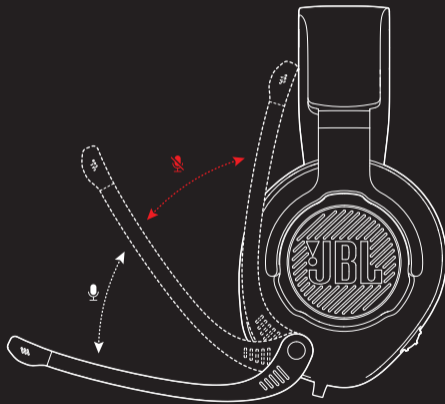

006 MIKROFON