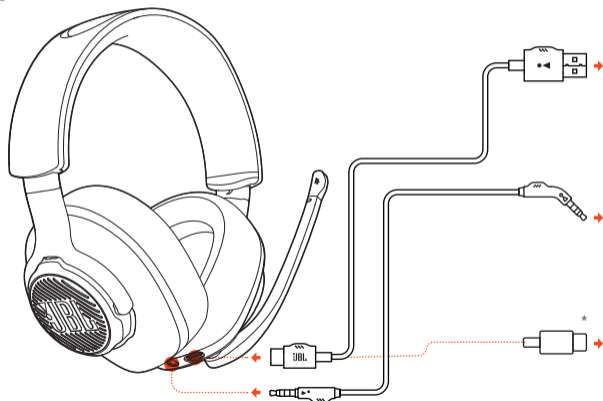

PLATVORM: WINDOWS 7 VÕI UUEM
500 MB VABA KÕVAKETTARUUMI INSTALLIMISEKS

SÜSTEEMI ÜHILDUVUS

PC | XBOX™ | PLAYSTATION™ | NINTENDO SWITCH™ | MOBIIL | MAC | VR

003 ÜLEVAADE

- 01 MÄNGU HELI-VESTLUSE TASAKAALUSTAMISE KETAS
- 02 HELITUGEVUSE NUPP
- 03 TEISALDATAV VAHUST TUULEKAITSE
- 04* MIKROFONI HELI SUMMUTAMISE / LUBAMISE LED-MÄRGUTULI
- 05* RGB-VALGUSTUSEGA JBL LOGO
- 06 3,5 MM HELIPESA
- 07 HÄÄLE FOOKUSTAMISE SUUMIKROFON
- 08 LAMEDAKS TEISALDATAV KÕRVAKAITSE
- 09* MIKROFONI HELI SUMMUTAMINE / LUBAMINE
- 10 USB C-PORT

004 TÖÖVALMIS SEADMINE

PC | MAC | PLAYSTATION™

XBOX™ | PLAYSTATION™ | NINTENDO SWITCH™ | MOBIIL | MAC | VR

PC | MOBIIL | LAPTOP | NINTENDO SWITCH™

* USB-C TO USB-C ÜHENDUSJUHE EI OLE SEADME KOMPLEKTIS. ÜHILDUVUS USB-C-GA EI PRUUGI KÕIGI EELTOODUD MUDELITEGA TÖÖTADA.