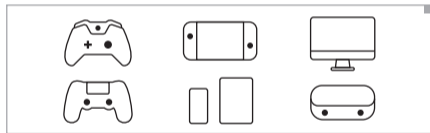

PLATVORM: WINDOWS 7 VÕI UUEM
500 MB VABA KÕVAKETTARUUMI INSTALLIMISEKS

SÜSTEEMI ÜHILDUVUS

PC | XBOX™ | PLAYSTATION™ | NINTENDO SWITCH™ | MOBIIL | MAC | VR

003 ÜLEVAADE

- 01 MÄNGU HELI-VESTLUSE TASAKAALUSTAMISE KETAS
- 02 HELITUGEVUSE NUPP
- 03 TEISALDATAV VAHUST TUULEKAITSE
- 04* MIKROFONI HELI SUMMUTAMISE / LUBAMISE LED-MÄRGUTULI
- 05* RGB-VALGUSTUSEGA JBL LOGO
- 06 3,5 MM HELIPESA
- 07 HÄÄLE FOOKUSTAMISE SUUMIKROFON
- 08 LAMEDAKS TEISALDATAV KÕRVAKAITSE
- 09* MIKROFONI HELI SUMMUTAMINE / LUBAMINE
- 10 USB C-PORT

004 TÖÖVALMIS SEADMINE

PC | MAC | PLAYSTATION™

XBOX™ | PLAYSTATION™ | NINTENDO SWITCH™ | MOBIIL | MAC | VR

PC | MOBIIL | LAPTOP | NINTENDO SWITCH™

* USB-C TO USB-C ÜHENDUSJUHE EI OLE SEADME KOMPLEKTIS. ÜHILDUVUS USB-C-GA EI PRUUGI KÕIGI EELTOODUD MUDELITEGA TÖÖTADA.