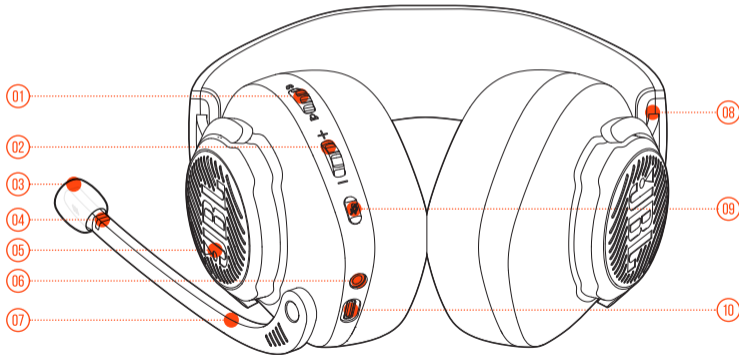

PLATVORM: WINDOWS 7 VÕI UUEM
500 MB VABA KÕVAKETTARUUMI INSTALLIMISEKS

SÜSTEEMI ÜHILDUVUS

PC | XBOX™ | PLAYSTATION™ | NINTENDO SWITCH™ | MOBIIL | MAC | VR

003 ÜLEVAADE

- 01 MÄNGU HELI-VESTLUSE TASAKAALUSTAMISE KETAS
- 02 HELITUGEVUSE NUPP
- 03 TEISALDATAV VAHUST TUULEKAITSE
- 04* MIKROFONI HELI SUMMUTAMISE / LUBAMISE LED-MÄRGUTULI
- 05* RGB-VALGUSTUSEGA JBL LOGO
- 06 3,5 MM HELIPESA
- 07 HÄÄLE FOOKUSTAMISE SUUMIKROFON
- 08 LAMEDAKS TEISALDATAV KÕRVAKAITSE
- 09* MIKROFONI HELI SUMMUTAMINE / LUBAMINE
- 10 USB C-PORT

004 TÖÖVALMIS SEADMINE

PC | MAC | PLAYSTATION™

XBOX™ | PLAYSTATION™ | NINTENDO SWITCH™ | MOBIIL | MAC | VR

PC | MOBIIL | LAPTOP | NINTENDO SWITCH™

* USB-C TO USB-C ÜHENDUSJUHE EI OLE SEADME KOMPLEKTIS. ÜHILDUVUS USB-C-GA EI PRUUGI KÕIGI EELTOODUD MUDELITEGA TÖÖTADA.