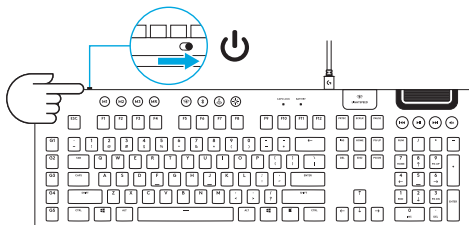

G915

Wireless RGB Mechanical Gaming Keyboard

logitech 

LIGHTSPEED ÜHENDUS

www.logitech.com/support/G915

BLUETOOTH ÜHENDUS

1

2