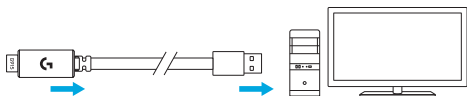

G915

Wireless RGB Mechanical Gaming Keyboard

logitech 

LIGHTSPEED ÜHENDUS

www.logitech.com/support/G915

BLUETOOTH ÜHENDUS

1

2