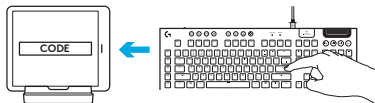

BLUETOOTH ÜHENDUS

1

2

3

4