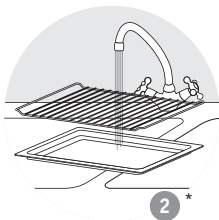

1

1

2*

3

4

5

6

7

8

9

10

11

* söltuvalt mudelist