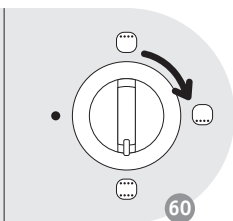

14 **

15

16

17

18

19

20

21 **

** Nõu ei ole seadmega kaasas

* söltuvalt mudelist

	x4			10 min	240	20
	870 g			10 min	230	65
	750 g			10 min	240	42
	500 g			-	240	50
	1000 g			-	240	80
	x4			-	240	22 16
	x8			-	240	15 8
	350 g			10 min	210	12
	350 g			10 min	210	11
				10 min	240	40
	350 g			10 min	240	16
				-	240	31
				10 min	200	40