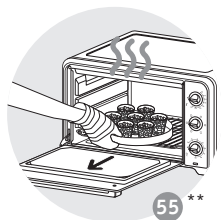

* sõltuvalt mudelist

** Nõu ei ole seadmega kaasas