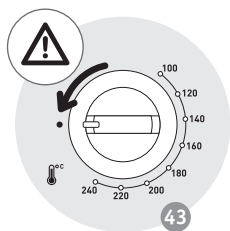

* söltuvalt mudelist