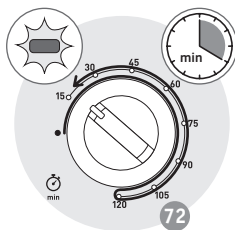

14 **

15

16

17

18

19

20

21 **

22

* sõltuvalt mudelist

** Nõu ei ole seadmega kaasas

** Nõu ei ole seadmega kaasas

* sõltuvalt mudelist

* söltuvalt mudelist

* sõltuvalt mudelist

** Nõu ei ole seadmega kaasas

** Nõu ei ole seadmega kaasas

* söltuvalt mudelist

	x4			10 min	240	20
	870 g			10 min	230	65
	750 g			10 min	240	42
	500 g			-	240	50
	1000 g			-	240	80
	x4			-	240	22 16
	x8			-	240	15 8
	350 g			10 min	210	12
	350 g			10 min	210	11
				10 min	240	40
	350 g			10 min	240	16
				-	240	31
				10 min	200	40