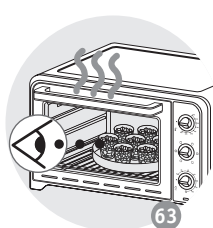

14 **

15

16

17

18

19

20

21 **

** Nõu ei ole seadmega kaasas

* söltuvalt mudelist

	x4			10 min	240	20
	870 g			10 min	230	65
	750 g			10 min	240	42
	500 g			-	240	50
	1000 g			-	240	80
	x4			-	240	22 16
	x8			-	240	15 8
	350 g			10 min	210	12
	350 g			10 min	210	11
				10 min	240	40
	350 g			10 min	240	16
				-	240	31
				10 min	200	40