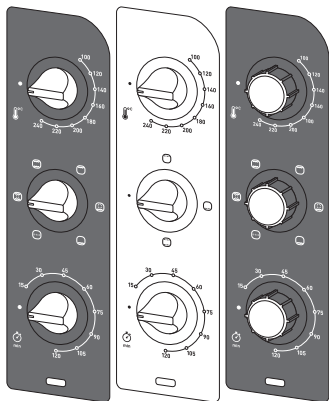

Optimo 19L 

* sõltuvalt mudelist

KIRJELDUS

- 1 Ülemine kütteelement
- 2 lumiiniumiga kaetud terasest seinad
- 3 Alumine kütteelement
- 4 Kahe seinaga uks
- 5 Temperatuuri reguleerimise nupp
- 6 Funktsioonide nupp*
- 7 Taimeri nupp
- 8 Toitejuhe
- 9 Toite indikaatortuli
- 10 Pööratav grilliraam
- 11 Toidutaldrik*