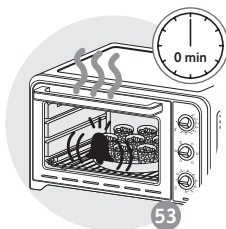

* sõltuvalt mudelist

** Nõu ei ole seadmega kaasas