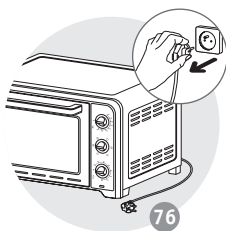

** Nõu ei ole seadmega kaasas

* söltuvalt mudelist

	x4			10 min	240	20
	870 g			10 min	230	65
	750 g			10 min	240	42
	500 g			-	240	50
	1000 g			-	240	80
	x4			-	240	22 16
	x8			-	240	15 8
	350 g			10 min	210	12
	350 g			10 min	210	11
				10 min	240	40
	350 g			10 min	240	16
				-	240	31
				10 min	200	40