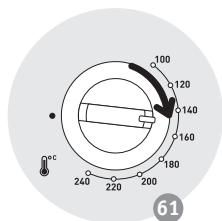

14 **

15

16

17

18

19

20

21 **

** Nõu ei ole seadmega kaasas

* söltuvalt mudelist

	x4			10 min	240	20
	870 g			10 min	230	65
	750 g			10 min	240	42
	500 g			-	240	50
	1000 g			-	240	80
	x4			-	240	22 16
	x8			-	240	15 8
	350 g			10 min	210	12
	350 g			10 min	210	11
				10 min	240	40
	350 g			10 min	240	16
				-	240	31
				10 min	200	40