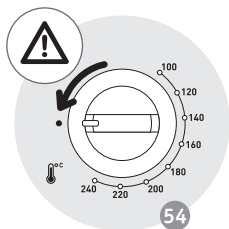

* sõltuvalt mudelist

** Nõu ei ole seadmega kaasas