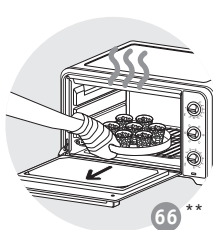

14 **

15

16

17

18

19

20

21 **

** Nõu ei ole seadmega kaasas

* söltuvalt mudelist

	x4			10 min	240	20
	870 g			10 min	230	65
	750 g			10 min	240	42
	500 g			-	240	50
	1000 g			-	240	80
	x4			-	240	22 16
	x8			-	240	15 8
	350 g			10 min	210	12
	350 g			10 min	210	11
				10 min	240	40
	350 g			10 min	240	16
				-	240	31
				10 min	200	40