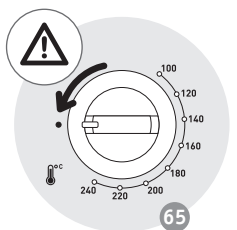

14 **

15

16

17

18

19

20

21 **

22

* sõltuvalt mudelist

** Nõu ei ole seadmega kaasas

** Nõu ei ole seadmega kaasas

* sõltuvalt mudelist

* söltuvalt mudelist

* sõltuvalt mudelist

** Nõu ei ole seadmega kaasas

** Nõu ei ole seadmega kaasas

* söltuvalt mudelist

	x4			10 min	240	20
	870 g			10 min	230	65
	750 g			10 min	240	42
	500 g			-	240	50
	1000 g			-	240	80
	x4			-	240	22 16
	x8			-	240	15 8
	350 g			10 min	210	12
	350 g			10 min	210	11
				10 min	240	40
	350 g			10 min	240	16
				-	240	31
				10 min	200	40