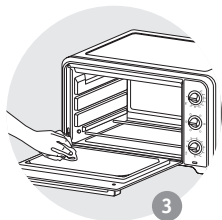

1

1

2*

3

4

5

6

7

8

9

10

11

* söltuvalt mudelist