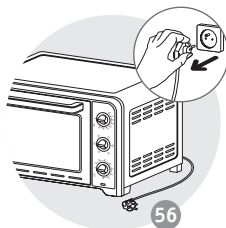

* sõltuvalt mudelist

** Nõu ei ole seadmega kaasas