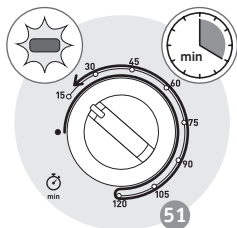

14 **

15

16

17

18

19

20

21 **

22

* sõltuvalt mudelist

** Nõu ei ole seadmega kaasas

** Nõu ei ole seadmega kaasas

* sõltuvalt mudelist

* söltuvalt mudelist

* sõltuvalt mudelist

** Nõu ei ole seadmega kaasas

** Nõu ei ole seadmega kaasas

* söltuvalt mudelist

	x4			10 min	240	20
	870 g			10 min	230	65
	750 g			10 min	240	42
	500 g			-	240	50
	1000 g			-	240	80
	x4			-	240	22 16
	x8			-	240	15 8
	350 g			10 min	210	12
	350 g			10 min	210	11
				10 min	240	40
	350 g			10 min	240	16
				-	240	31
				10 min	200	40