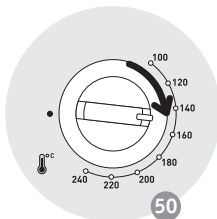

* sõltuvalt mudelist

** Nõu ei ole seadmega kaasas