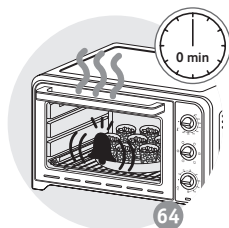

** Nõu ei ole seadmega kaasas

* söltuvalt mudelist

	x4			10 min	240	20
	870 g			10 min	230	65
	750 g			10 min	240	42
	500 g			-	240	50
	1000 g			-	240	80
	x4			-	240	22 16
	x8			-	240	15 8
	350 g			10 min	210	12
	350 g			10 min	210	11
				10 min	240	40
	350 g			10 min	240	16
				-	240	31
				10 min	200	40