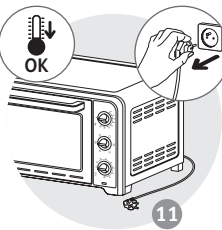

11

* söltuvalt mudelist