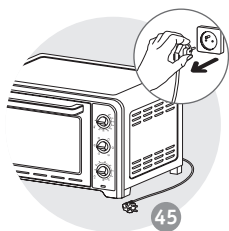

* söltuvalt mudelist