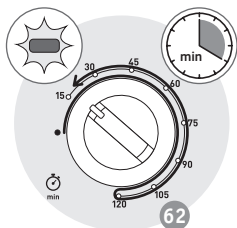

14 **

15

16

17

18

19

20

21 **

22

* sõltuvalt mudelist

** Nõu ei ole seadmega kaasas

** Nõu ei ole seadmega kaasas

* sõltuvalt mudelist

* söltuvalt mudelist

* sõltuvalt mudelist

** Nõu ei ole seadmega kaasas

** Nõu ei ole seadmega kaasas

* söltuvalt mudelist

	x4			10 min	240	20
	870 g			10 min	230	65
	750 g			10 min	240	42
	500 g			-	240	50
	1000 g			-	240	80
	x4			-	240	22 16
	x8			-	240	15 8
	350 g			10 min	210	12
	350 g			10 min	210	11
				10 min	240	40
	350 g			10 min	240	16
				-	240	31
				10 min	200	40