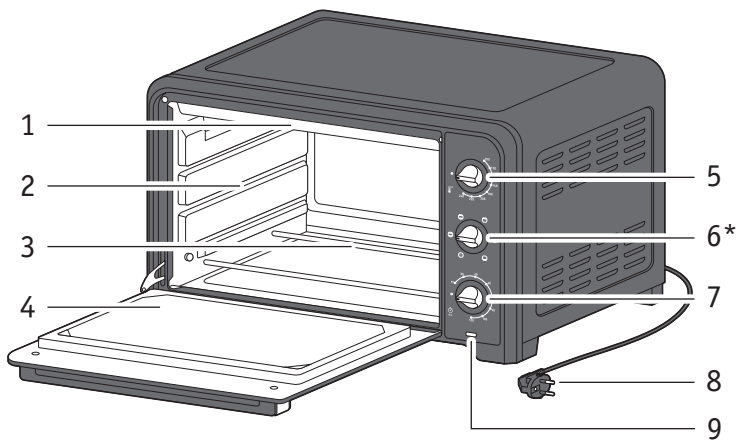

Optimo 19L 

* sõltuvalt mudelist

KIRJELDUS

- 1 Ülemine kütteelement
- 2 lumiiniumiga kaetud terasest seinad
- 3 Alumine kütteelement
- 4 Kahe seinaga uks
- 5 Temperatuuri reguleerimise nupp
- 6 Funktsioonide nupp*
- 7 Taimeri nupp
- 8 Toitejuhe
- 9 Toite indikaatortuli
- 10 Pööratav grilliraam
- 11 Toidutaldrik*