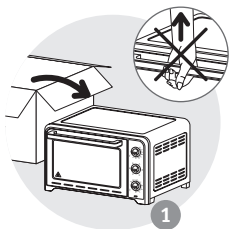

1

1

2*

3

4

5

6

7

8

9

10

11

* söltuvalt mudelist