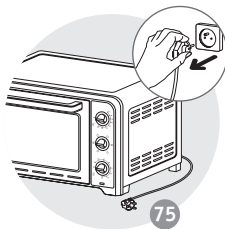

** Nõu ei ole seadmega kaasas

* söltuvalt mudelist

	x4			10 min	240	20
	870 g			10 min	230	65
	750 g			10 min	240	42
	500 g			-	240	50
	1000 g			-	240	80
	x4			-	240	22 16
	x8			-	240	15 8
	350 g			10 min	210	12
	350 g			10 min	210	11
				10 min	240	40
	350 g			10 min	240	16
				-	240	31
				10 min	200	40