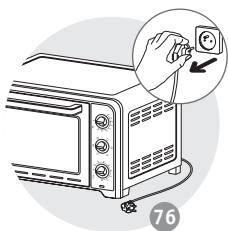

** ierīci nav pievienots trauks

* atkarībā no modeļa

	x4			10 min.	240	20
	870 g			10 min.	230	65
	750 g			10 min.	240	42
	500 g			-	240	50
	1000 g			-	240	80
	x4			-	240	22 16
	x8			-	240	15 8
	350 g			10 min.	210	12
	350 g	*		10 min.	210	11
		*		10 min.	240	40
	350 g	*		10 min.	240	16
				-	240	31
		*		10 min.	200	40