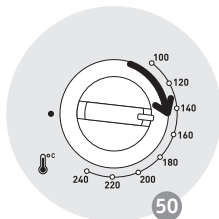

14 **

15

16

17

18

19

20

21 **

22

* atkarībā no modeļa

** ierīci nav pievienots trauks

** ierīcei nav pievienots trauks

* atkarībā no modeļa

* atkarībā no modeļa

* atkarībā no modeļa

** ierīci nav pievienots trauks

** ierīci nav pievienots trauks

* atkarībā no modeļa

	x4			10 min.	240	20
	870 g			10 min.	230	65
	750 g			10 min.	240	42
	500 g			-	240	50
	1000 g			-	240	80
	x4			-	240	22 16
	x8			-	240	15 8
	350 g			10 min.	210	12
	350 g	*		10 min.	210	11
		*		10 min.	240	40
	350 g	*		10 min.	240	16
				-	240	31
		*		10 min.	200	40

* atkarībā no modeļa

				10 min.	200	18
				10 min.	200	40
	x6			10 min.	200	10
	x6			10 min.	200	16
				10 min.	240	55
				10 min.	240	25

* atkarībā no modeļa

9100022844