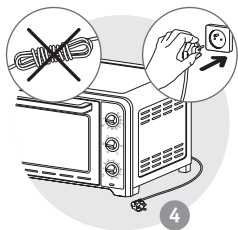

1

1

2 *

3

4

5

6

7

8

9

10

11

* atkarībā no modeļa