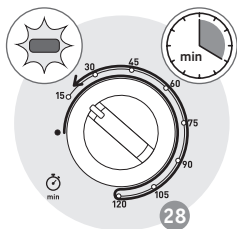

** ierīcei nav pievienots trauks