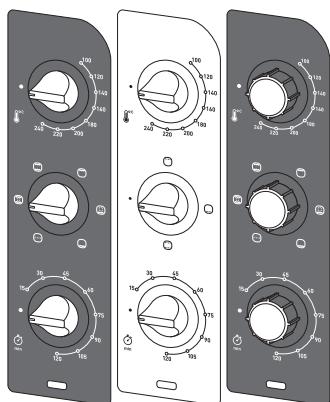

Optimo 19L 

* atkarībā no modeļa

APRAKSTS

- 1 Augšējais sildelements
- 2 Ar alumīniju pārklātas tērauda sienas
- 3 Apakšējais sildelements
- 4 Dubultās sienas durvis
- 5 Temperatūras regulēšanas poga
- 6 Funkciju pogu*
- 7 Taimera poga
- 8 Strāvas vads
- 9 Strāvas indikatora gaismā
- 10 Apgriežams grila statīvs
- 11 Pārtikas paplāte*