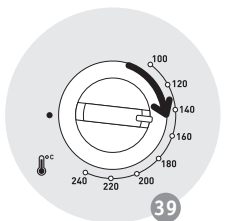

* atkarībā no modeļa