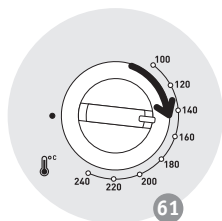

14 **

15

16

17

18

19

20

21 **

22

* atkarībā no modeļa

** ierīci nav pievienots trauks

** ierīcei nav pievienots trauks

* atkarībā no modeļa

* atkarībā no modeļa

* atkarībā no modeļa

** ierīci nav pievienots trauks

** ierīci nav pievienots trauks

* atkarībā no modeļa

	x4			10 min.	240	20
	870 g			10 min.	230	65
	750 g			10 min.	240	42
	500 g			-	240	50
	1000 g			-	240	80
	x4			-	240	22 16
	x8			-	240	15 8
	350 g			10 min.	210	12
	350 g	*		10 min.	210	11
		*		10 min.	240	40
	350 g	*		10 min.	240	16
				-	240	31
		*		10 min.	200	40

* atkarībā no modeļa

				10 min.	200	18
				10 min.	200	40
	x6			10 min.	200	10
	x6			10 min.	200	16
				10 min.	240	55
				10 min.	240	25

* atkarībā no modeļa

9100022844