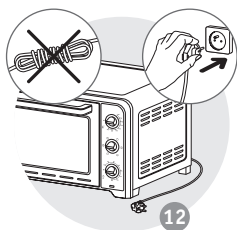

12

13

14 **

15

16

17

18

19

20

21 **

22

* atkarībā no modeļa

** ierīci nav pievienots trauks