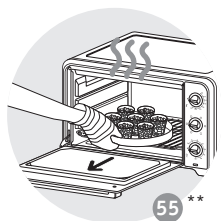

* atkarībā no modeļa

** ierīci nav pievienots trauks