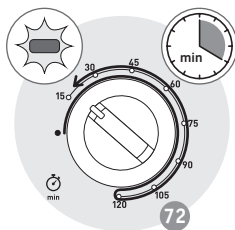

14 **

15

16

17

18

19

20

21 **

22

* atkarībā no modeļa

** ierīci nav pievienots trauks

** ierīcei nav pievienots trauks

* atkarībā no modeļa

* atkarībā no modeļa

* atkarībā no modeļa

** ierīci nav pievienots trauks

** ierīci nav pievienots trauks

* atkarībā no modeļa

	x4			10 min.	240	20
	870 g			10 min.	230	65
	750 g			10 min.	240	42
	500 g			-	240	50
	1000 g			-	240	80
	x4			-	240	22 16
	x8			-	240	15 8
	350 g			10 min.	210	12
	350 g	*		10 min.	210	11
		*		10 min.	240	40
	350 g	*		10 min.	240	16
				-	240	31
		*		10 min.	200	40

* atkarībā no modeļa

				10 min.	200	18
				10 min.	200	40
	x6			10 min.	200	10
	x6			10 min.	200	16
				10 min.	240	55
				10 min.	240	25

* atkarībā no modeļa

9100022844