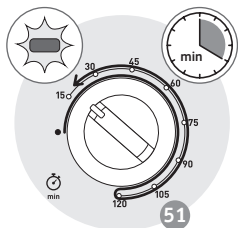

14 **

15

16

17

18

19

20

21 **

22

* atkarībā no modeļa

** ierīci nav pievienots trauks

** ierīcei nav pievienots trauks

* atkarībā no modeļa

* atkarībā no modeļa

* atkarībā no modeļa

** ierīci nav pievienots trauks

** ierīci nav pievienots trauks

* atkarībā no modeļa

	x4			10 min.	240	20
	870 g			10 min.	230	65
	750 g			10 min.	240	42
	500 g			-	240	50
	1000 g			-	240	80
	x4			-	240	22 16
	x8			-	240	15 8
	350 g			10 min.	210	12
	350 g	*		10 min.	210	11
		*		10 min.	240	40
	350 g	*		10 min.	240	16
				-	240	31
		*		10 min.	200	40

* atkarībā no modeļa

				10 min.	200	18
				10 min.	200	40
	x6			10 min.	200	10
	x6			10 min.	200	16
				10 min.	240	55
				10 min.	240	25

* atkarībā no modeļa

9100022844