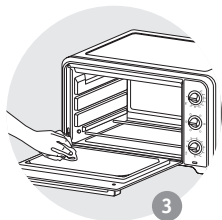

1

1

2 *

3

4

5

6

7

8

9

10

11

* atkarībā no modeļa