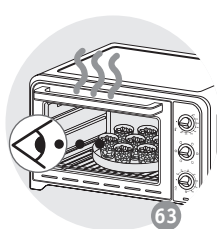

14 **

15

16

17

18

19

20

21 **

** ierīci nav pievienots trauks

* atkarībā no modeļa

	x4			10 min.	240	20
	870 g			10 min.	230	65
	750 g			10 min.	240	42
	500 g			-	240	50
	1000 g			-	240	80
	x4			-	240	22 16
	x8			-	240	15 8
	350 g			10 min.	210	12
	350 g	*		10 min.	210	11
		*		10 min.	240	40
	350 g	*		10 min.	240	16
				-	240	31
		*		10 min.	200	40