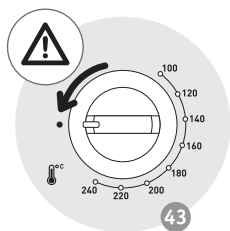

14 **

15

16

17

18

19

20

21 **

22

* atkarībā no modeļa

** ierīci nav pievienots trauks

** ierīcei nav pievienots trauks

* atkarībā no modeļa

* atkarībā no modeļa

* atkarībā no modeļa

** ierīci nav pievienots trauks

** ierīci nav pievienots trauks

* atkarībā no modeļa

	x4			10 min.	240	20
	870 g			10 min.	230	65
	750 g			10 min.	240	42
	500 g			-	240	50
	1000 g			-	240	80
	x4			-	240	22 16
	x8			-	240	15 8
	350 g			10 min.	210	12
	350 g	*		10 min.	210	11
		*		10 min.	240	40
	350 g	*		10 min.	240	16
				-	240	31
		*		10 min.	200	40