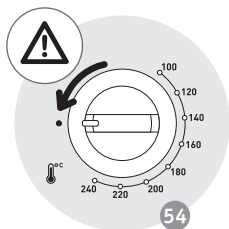

14 **

15

16

17

18

19

20

21 **

22

* atkarībā no modeļa

** ierīci nav pievienots trauks

** ierīcei nav pievienots trauks

* atkarībā no modeļa

* atkarībā no modeļa

* atkarībā no modeļa

** ierīci nav pievienots trauks

** ierīci nav pievienots trauks

* atkarībā no modeļa

	x4			10 min.	240	20
	870 g			10 min.	230	65
	750 g			10 min.	240	42
	500 g			-	240	50
	1000 g			-	240	80
	x4			-	240	22 16
	x8			-	240	15 8
	350 g			10 min.	210	12
	350 g	*		10 min.	210	11
		*		10 min.	240	40
	350 g	*		10 min.	240	16
				-	240	31
		*		10 min.	200	40