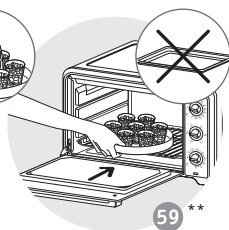

** ierīci nav pievienots trauks

* atkarībā no modeļa

	x4			10 min.	240	20
	870 g			10 min.	230	65
	750 g			10 min.	240	42
	500 g			-	240	50
	1000 g			-	240	80
	x4			-	240	22 16
	x8			-	240	15 8
	350 g			10 min.	210	12
	350 g	*		10 min.	210	11
		*		10 min.	240	40
	350 g	*		10 min.	240	16
				-	240	31
		*		10 min.	200	40