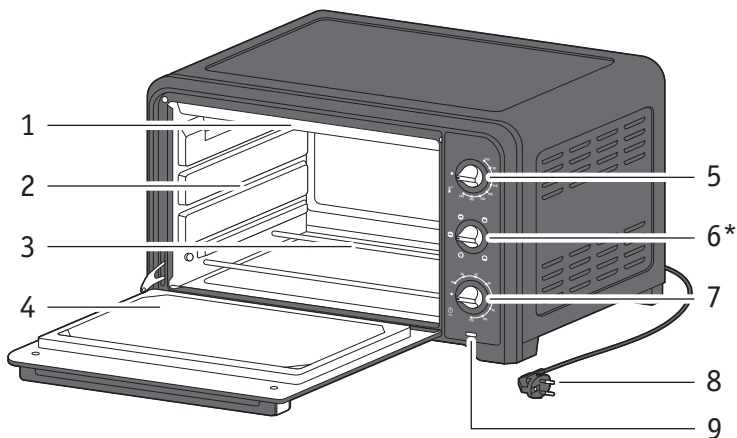

Optimo 19L 

* atkarībā no modeļa

APRAKSTS

- 1 Augšējais sildelements
- 2 Ar alumīniju pārklātas tērauda sienas
- 3 Apakšējais sildelements
- 4 Dubultās sienas durvis
- 5 Temperatūras regulēšanas poga
- 6 Funkciju pogu*
- 7 Taimera poga
- 8 Strāvas vads
- 9 Strāvas indikatora gaismā
- 10 Apgriežams grila statīvs
- 11 Pārtikas paplāte*