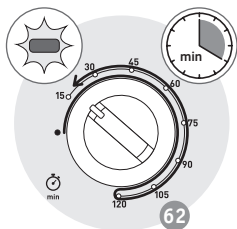

14 **

15

16

17

18

19

20

21 **

22

* atkarībā no modeļa

** ierīci nav pievienots trauks

** ierīcei nav pievienots trauks

* atkarībā no modeļa

* atkarībā no modeļa

* atkarībā no modeļa

** ierīci nav pievienots trauks

** ierīci nav pievienots trauks

* atkarībā no modeļa

	x4			10 min.	240	20
	870 g			10 min.	230	65
	750 g			10 min.	240	42
	500 g			-	240	50
	1000 g			-	240	80
	x4			-	240	22 16
	x8			-	240	15 8
	350 g			10 min.	210	12
	350 g	*		10 min.	210	11
		*		10 min.	240	40
	350 g	*		10 min.	240	16
				-	240	31
		*		10 min.	200	40

* atkarībā no modeļa

				10 min.	200	18
				10 min.	200	40
	x6			10 min.	200	10
	x6			10 min.	200	16
				10 min.	240	55
				10 min.	240	25

* atkarībā no modeļa

9100022844