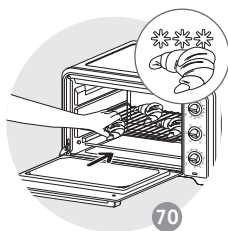

14 **

15

16

17

18

19

20

21 **

** ierīci nav pievienots trauks

* atkarībā no modeļa

	x4			10 min.	240	20
	870 g			10 min.	230	65
	750 g			10 min.	240	42
	500 g			-	240	50
	1000 g			-	240	80
	x4			-	240	22 16
	x8			-	240	15 8
	350 g			10 min.	210	12
	350 g	*		10 min.	210	11
		*		10 min.	240	40
	350 g	*		10 min.	240	16
				-	240	31
		*		10 min.	200	40