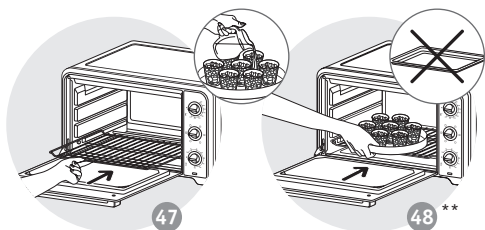

* atkarībā no modeļa

** ierīci nav pievienots trauks