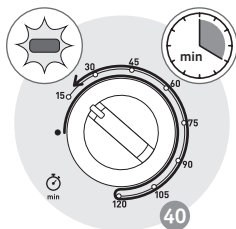

* atkarībā no modeļa