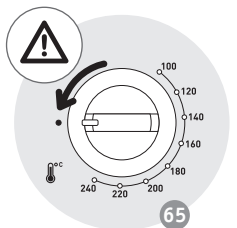

22

* atkarībā no modeļa

** ierīci nav pievienots trauks

** ierīcei nav pievienots trauks

* atkarībā no modeļa

* atkarībā no modeļa

* atkarībā no modeļa

** ierīci nav pievienots trauks

** ierīci nav pievienots trauks

* atkarībā no modeļa

	x4			10 min.	240	20
	870 g			10 min.	230	65
	750 g			10 min.	240	42
	500 g			-	240	50
	1000 g			-	240	80
	x4			-	240	22 16
	x8			-	240	15 8
	350 g			10 min.	210	12
	350 g	*		10 min.	210	11
		*		10 min.	240	40
	350 g	*		10 min.	240	16
				-	240	31
		*		10 min.	200	40