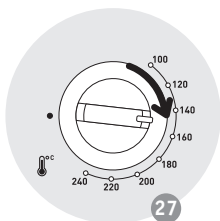

** ierīcei nav pievienots trauks