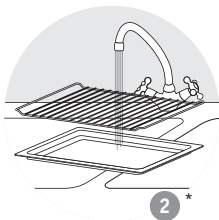

1

1

2 *

3

4

5

6

7

8

9

10

11

* atkarībā no modeļa