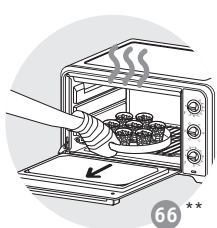

14 **

15

16

17

18

19

20

21 **

** ierīci nav pievienots trauks

* atkarībā no modeļa

	x4			10 min.	240	20
	870 g			10 min.	230	65
	750 g			10 min.	240	42
	500 g			-	240	50
	1000 g			-	240	80
	x4			-	240	22 16
	x8			-	240	15 8
	350 g			10 min.	210	12
	350 g	*		10 min.	210	11
		*		10 min.	240	40
	350 g	*		10 min.	240	16
				-	240	31
		*		10 min.	200	40