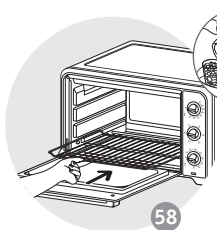

14 **

15

16

17

18

19

20

21 **

** ierīci nav pievienots trauks

* atkarībā no modeļa

	x4			10 min.	240	20
	870 g			10 min.	230	65
	750 g			10 min.	240	42
	500 g			-	240	50
	1000 g			-	240	80
	x4			-	240	22 16
	x8			-	240	15 8
	350 g			10 min.	210	12
	350 g	*		10 min.	210	11
		*		10 min.	240	40
	350 g	*		10 min.	240	16
				-	240	31
		*		10 min.	200	40