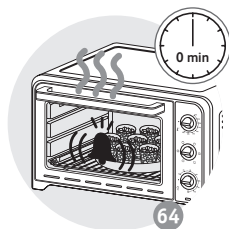

** ierīci nav pievienots trauks

* atkarībā no modeļa

	x4			10 min.	240	20
	870 g			10 min.	230	65
	750 g			10 min.	240	42
	500 g			-	240	50
	1000 g			-	240	80
	x4			-	240	22 16
	x8			-	240	15 8
	350 g			10 min.	210	12
	350 g	*		10 min.	210	11
		*		10 min.	240	40
	350 g	*		10 min.	240	16
				-	240	31
		*		10 min.	200	40