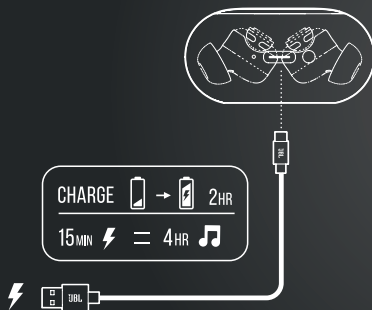

VALDYMAS BALSU

"Play my Workout playlist "
"Turn on noise canceling "
"Turn off ambient mode"
"What's my schedule today? "
"Set an alarm for 7 AM "

PASTABA: PRIEINAMA TIK SU „ANDROID™“. BŪTINA IŠ ANKSTO NUSTATYTI

VALDYMAS BALSU

PAPRAŠYKITE ALEXA LEISTI MUZIKĄ, ATSAKYTI Į KLAUSIMUS, LEISTI NAUJIENAS, PATIKRINTI ORUS, NUSTATYTI ĮSPĖJAMUOSIUS SIGNALUS, VALDYTI SUDERINAMUS IŠMANIŲJŲ NAMŲ ĮRENGINIUS IR KT.

"Alexa, play today's hits"
"Alexa, volume up. "
"Alexa, skip this song."
"Alexa, what's the weather? "
"Alexa, turn off the TV."
"Alexa, start my commute "

PASTABA: NORINT NAUDOTIS VISOMIS „ALEXA“ FUNKCIJOMIS, NAUDOJANT ŠĮ ĮRENGINĮ, REIKALINGA 6.0 ARBA NAUJESNĖ „ANDROID™“ VERSIJA.

ĮKROVIMAS

ĮKROVIMAS SU QI SERTIFIKUOTU BELAIDŽIU PADĖKLU (KOMPLEKTACIJOJE NĖRA)