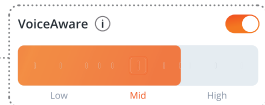

VALDYMAS

AUTOMATINIS PALEIDIMAS/ PAUZĒ

DABAR TYLU

LAIKYKITE (5S)

100% = 10VAL.

LAIKYKITE (5S)

APLINKOS GARSŲ SUVOKIMAS

IŠJUNGIMAS