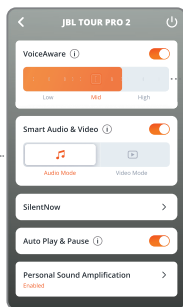

VALDYMAS

AUTOMATINIS PALEIDIMAS/ PAUZĒ

DABAR TYLU

LAIKYKITE (5S)

100% = 10VAL.

LAIKYKITE (5S)

APLINKOS GARSŲ SUVOKIMAS

IŠJUNGIMAS