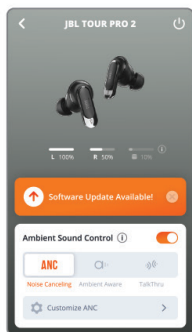

GAMYKLINIŲ NUSTATYMŲ ATSTATYMAS

PALIESKITE x 2
LAIKYKITE (5S)

IŠMANAUS DĒKLO NUSTATYMAI

SU PROGRAMĒLĒMIS GALĒSITE DAUGIAU

* PRIEINAMAS TIK ANDROID™

VALDYMAS BALSU

"Play my Workout playlist "
"Turn on noise canceling "
"Turn off ambient mode"
"What's my schedule today? "
"Set an alarm for 7 AM "