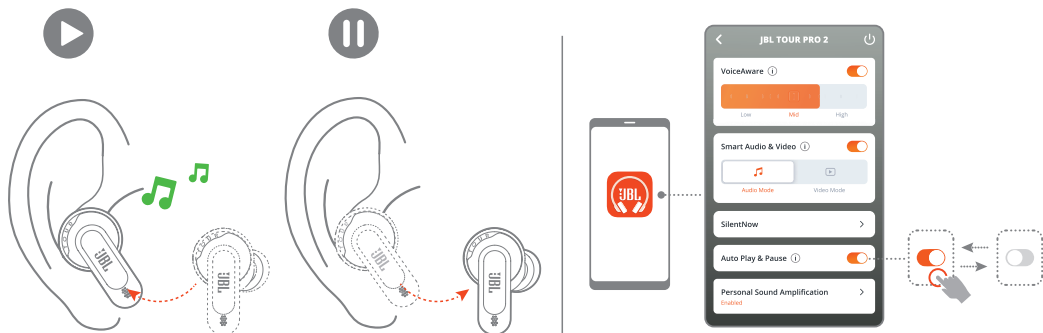

VALDYMAS

AUTOMATINIS PALEIDIMAS/ PAUZĒ

DABAR TYLU

LAIKYKITE (5S)

100% = 10VAL.

LAIKYKITE (5S)

APLINKOS GARSŲ SUVOKIMAS

IŠJUNGIMAS