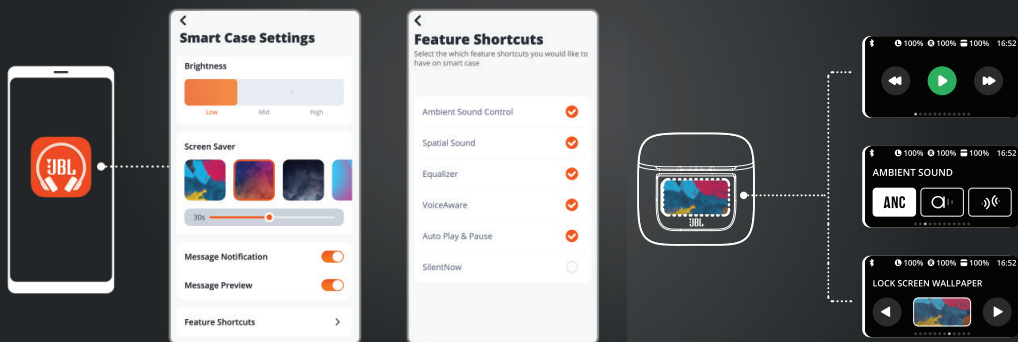

IŠMANAUS DĒKLO NUSTATYMAI