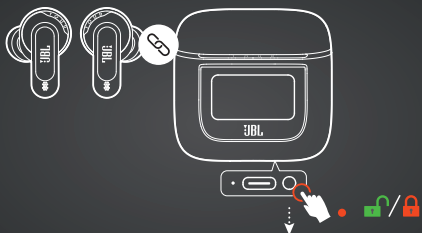

VALDYMAS

* IŠPLĒSKITE VALDYMĀ PRIJUNĒ SAVO „JBL TOUR PRO + TWS“ PRIE „JBL HEADPHONES APP“ PROGRAMĒLĒS.

** IŠJUNKITE PAGALBĀ BALSU PER „JBL HEADPHONES APP“ IR PRISKIRKITE PRIE PAGEIDAUTINO AUSINUKO (L/R).

VALDYMAS

AUTOMATINIS PALEIDIMAS/ PAUZĒ