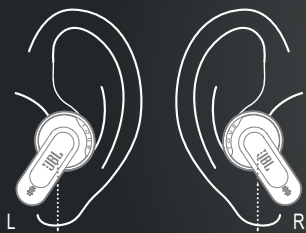

MONO RĖŽIMAS

DAUGIAFUNKCINĖ JUNGTTIS

PALIESKITE × 1

LAIKYKITE (5S)

(MAKSIMALIAI 2 ĮRENGINIAI)

VALDYMAS

* IŠPLĒSKITE VALDYMĀ PRIJUNĒ SAVO „JBL TOUR PRO + TWS“ PRIE „JBL HEADPHONES APP“ PROGRAMĒLĒS.

** IŠJUNKITE PAGALBĀ BALSU PER „JBL HEADPHONES APP“ IR PRISKIRKITE PRIE PAGEIDAUTINO AUSINUKO (L/R).

VALDYMAS

AUTOMATINIS PALEIDIMAS/ PAUZĒ

DABAR TYLU

LAIKYKITE (5S)

100% = 10VAL.

LAIKYKITE (5S)

APLINKOS GARSŲ SUVOKIMAS

IŠJUNGIMAS