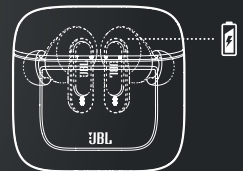

ĮKROVIMAS

ĮKROVIMAS SU QI SERTIFIKUOTU BELAIDŽIU PADĖKLU (KOMPLEKTACIJOJE NĖRA)

LED INDIKACIJOS

TECHNINĖS SPECIFIKACIJOS

Modelis:	TOUR PRO2
Garsiakalbio dydis:	10 mm dinaminė membrana
Maitinimo šaltinis:	5 V --- 1 A
Svoris:	6,1 g vienas (12,2 g abu)
Įkrovimo dėklas:	73 g
Ausinuko baterijos tipas:	Ličio-jonų polimerai (3,85 V, 70 mAh)
Įkrovimo dėklo baterijos tipas:	Ličio-jonų polimerai (3,8 V, 850 mAh)
Įkrovimo laikas (UAB-C):	2 val. visiškai iškrauto
Muzikos atkūrimo laikas su įjung. BT ir išjung. ANC:	iki 10 val
Muzikos atkūrimo laikas su įjung. BT ir ANC:	iki 8 val
Muzikos atkūrimo laikas su įjung. BT ir ANC:	iki 6 val.
Pokalbio laikas išjungus ANC:	iki 6 val.
Pokalbio laikas įjungus ANC:	iki 5,5 val.
Dažnių atsakas:	20 Hz - 20 kHz
Impedansas	16 omų
Jautrumas:	100 dB SPL@1 kHz
Maks. garso slėgis SPL:	95 dB
Mikrofono jautrumas:	- 38 dBV / Pa@1 kHz
„Bluetooth“ versija (Ausinių):	5.3
„Bluetooth“ profilio versija (Įkrovimo dėklo):	A2DP V1.3.2, AVRCP V1.6.2, HFP V1.7.2
„Bluetooth“ dažnis:	2.4 GHz - 2.4835 GHz
„Bluetooth“ perduodama galia:	<15 dBm
„Bluetooth“ siųstuvo moduliacija (Ausinių):	GFSK, π/4 DQPSK, 8DPSK
„Bluetooth“ siųstuvo moduliacija (Įkrovimo dėklo):	GFSK
Maksimali naudojimo temperatūra:	45° C