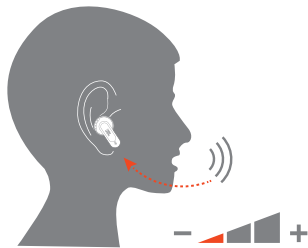

VALDYMAS

AUTOMATINIS PALEIDIMAS/ PAUZĒ

DABAR TYLU

LAIKYKITE (5S)

100% = 10VAL.

LAIKYKITE (5S)

APLINKOS GARSŲ SUVOKIMAS

IŠJUNGIMAS