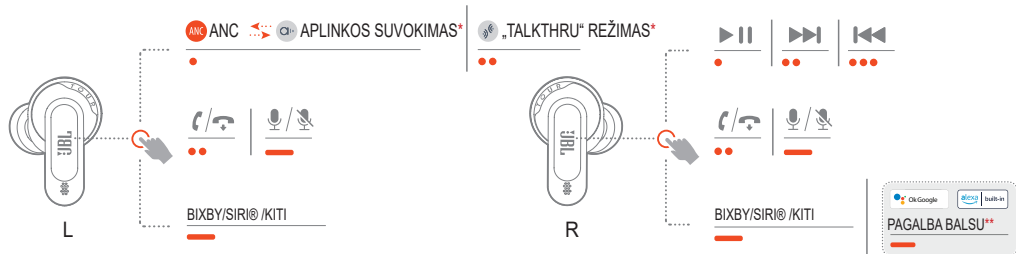

MONO RĖŽIMAS

DAUGIAFUNKCINĖ JUNGTTIS

PALIESKITE × 1

LAIKYKITE (5S)

(MAKSIMALIAI 2 ĮRENGINIAI)

VALDYMAS

* IŠPLĒSKITE VALDYMĀ PRIJUNĒ SAVO „JBL TOUR PRO + TWS“ PRIE „JBL HEADPHONES APP“ PROGRAMĒLĒS.

** IŠJUNKITE PAGALBĀ BALSU PER „JBL HEADPHONES APP“ IR PRISKIRKITE PRIE PAGEIDAUTINO AUSINUKO (L/R).