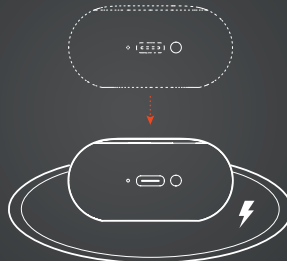

VALDYMAS BALSU

"Play my Workout playlist "
"Turn on noise canceling "
"Turn off ambient mode"
"What's my schedule today? "
"Set an alarm for 7 AM "

PASTABA: PRIEINAMA TIK SU „ANDROID™“. BŪTINA IŠ ANKSTO NUSTATYTI

VALDYMAS BALSU

PAPRAŠYKITE ALEXA LEISTI MUZIKĄ, ATSAKYTI Į KLAUSIMUS, LEISTI NAUJIENAS, PATIKRINTI ORUS, NUSTATYTI ĮSPĖJAMUOSIUS SIGNALUS, VALDYTI SUDERINAMUS IŠMANIŲJŲ NAMŲ ĮRENGINIUS IR KT.

"Alexa, play today's hits"
"Alexa, volume up. "
"Alexa, skip this song."
"Alexa, what's the weather? "
"Alexa, turn off the TV."
"Alexa, start my commute "

PASTABA: NORINT NAUDOTIS VISOMIS „ALEXA“ FUNKCIJOMIS, NAUDOJANT ŠĮ ĮRENGINĮ, REIKALINGA 6.0 ARBA NAUJESNĖ „ANDROID™“ VERSIJA.

ĮKROVIMAS

ĮKROVIMAS SU QI SERTIFIKUOTU BELAIDŽIU PADĖKLU (KOMPLEKTACIJOJE NĖRA)