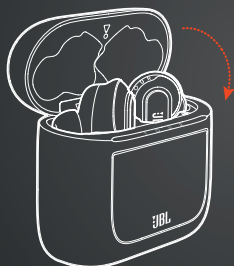

VALDYMAS

AUTOMATINIS PALEIDIMAS/ PAUZĒ

DABAR TYLU

LAIKYKITE (5S)

100% = 10VAL.

LAIKYKITE (5S)

APLINKOS GARSŲ SUVOKIMAS

IŠJUNGIMAS