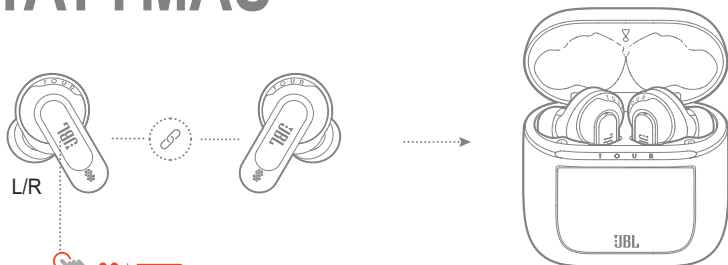

GAMYKLINIŲ NUSTATYMŲ ATSTATYMAS

PALIESKITE x 2
LAIKYKITE (5S)