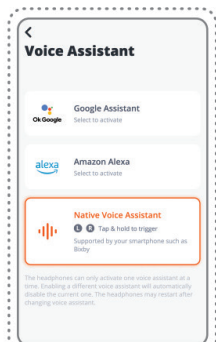

SU PROGRAMĒLĒMIS GALĒSITE DAUGIAU

* PRIEINAMAS TIK ANDROID™