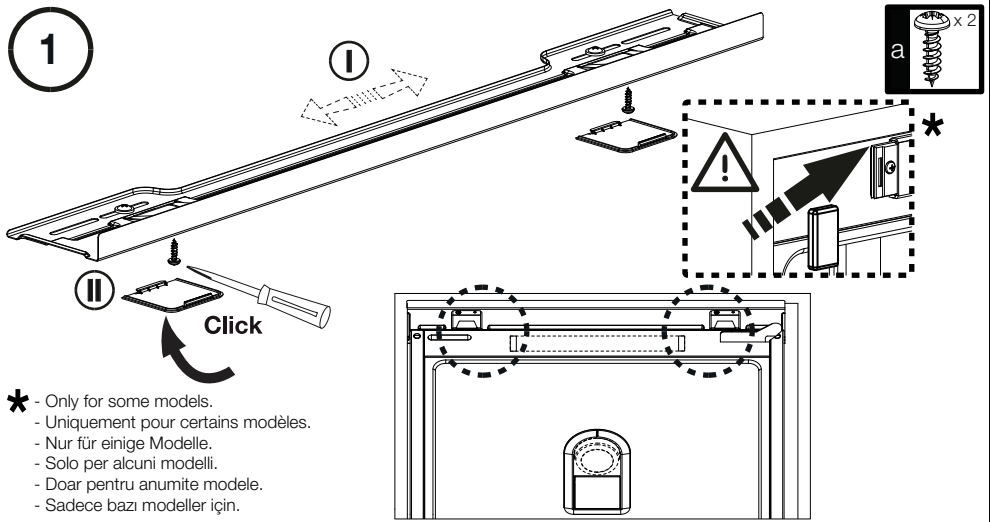

EN Installation instructions  
FR Instructions d'installation  
DE Hinweise zur Installation  
IT Istruzioni di installazione  
RO Instrucțiuni de instalare  
TR Montaj Talimatları

K54275HB (HEB\_NEB) / K54285B (EB) - **Sliding**

1

2

- No wooden back wall.
- Pas de panneau arrière en bois.
- Keine Holzrückwand.
- Nessun pannello posteriore in legno.
- Fără panou spate din lemn.
- Ahşap arka panel yok.

min. 200 cm<sup>2</sup>

min. 200 cm<sup>2</sup>