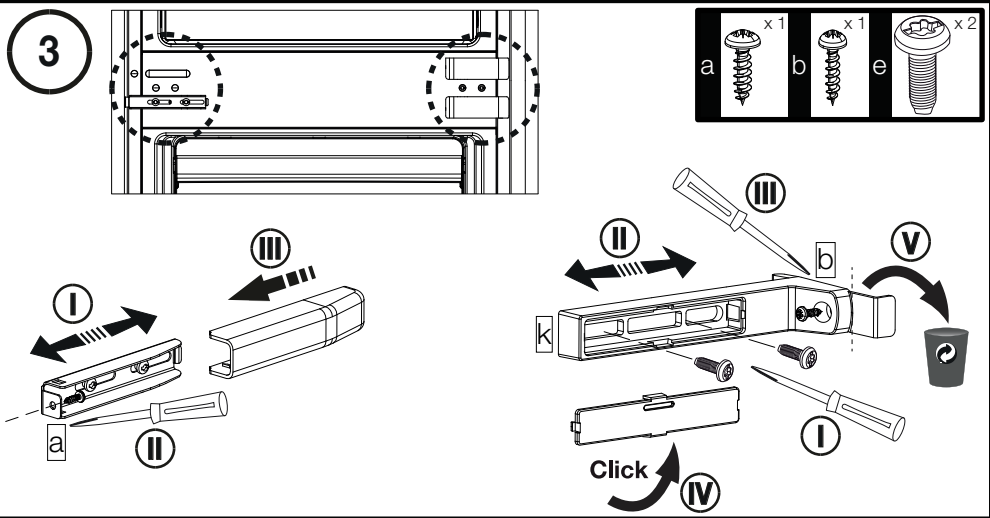

EN Installation instructions  
FR Instructions d'installation  
DE Hinweise zur Installation  
IT Istruzioni di installazione  
RO Instrucțiuni de instalare  
TR Montaj Talimatları

K54275HB (HEB\_NEB) / K54285B (EB) - **Sliding**

1

2

- No wooden back wall.
- Pas de panneau arrière en bois.
- Keine Holzrückwand.
- Nessun pannello posteriore in legno.
- Fără panou spate din lemn.
- Ahşap arka panel yok.

min. 200 cm<sup>2</sup>

min. 200 cm<sup>2</sup>