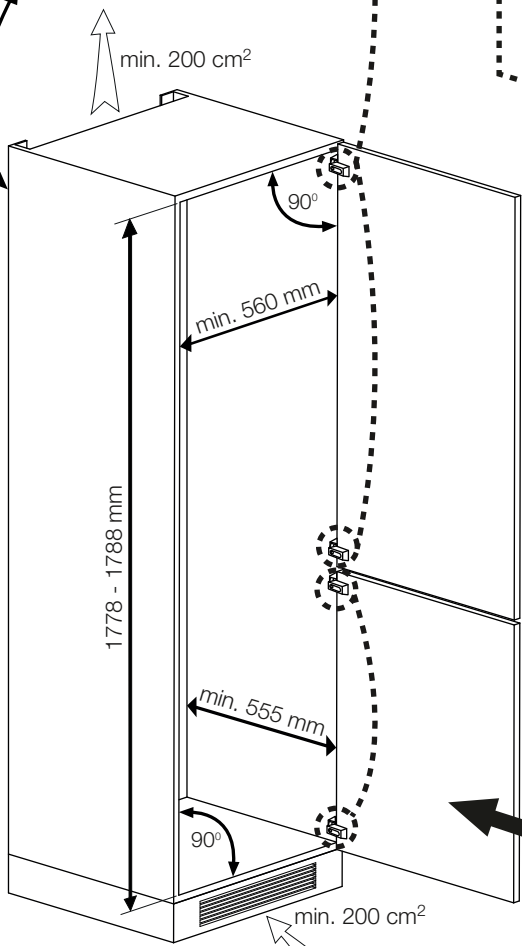

EN Installation instructions  
FR Instructions d'installation  
DE Hinweise zur Installation  
IT Istruzioni di installazione  
RO Instrucțiuni de instalare  
TR Montaj Talimatları

K54275HB (HEB\_NEB) / K54285B (EB) - **Sliding**

1

2

- No wooden back wall.
- Pas de panneau arrière en bois.
- Keine Holzrückwand.
- Nessun pannello posteriore in legno.
- Fără panou spate din lemn.
- Ahşap arka panel yok.

min. 200 cm<sup>2</sup>

min. 200 cm<sup>2</sup>