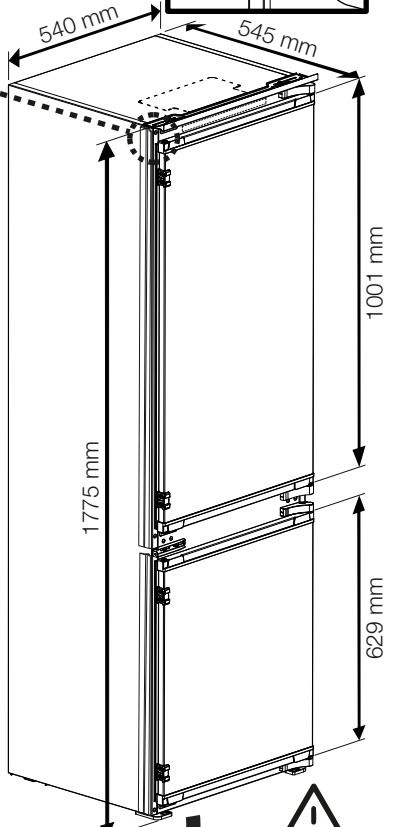

EN Installation instructions  
FR Instructions d'installation  
DE Hinweise zur Installation  
IT Istruzioni di installazione  
RO Instrucțiuni de instalare  
TR Montaj Talimatları

K54275HB (HEB\_NEB) / K54285B (EB) - **Sliding**

1

2

- No wooden back wall.
- Pas de panneau arrière en bois.
- Keine Holzrückwand.
- Nessun pannello posteriore in legno.
- Fără panou spate din lemn.
- Ahşap arka panel yok.

min. 200 cm<sup>2</sup>

min. 200 cm<sup>2</sup>