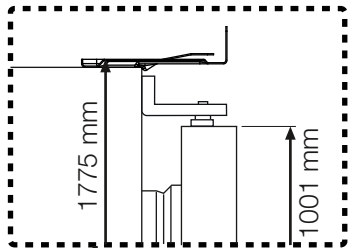

EN Installation instructions  
FR Instructions d'installation  
DE Hinweise zur Installation  
IT Istruzioni di installazione  
RO Instrucțiuni de instalare  
TR Montaj Talimatları

K54275HB (HEB\_NEB) / K54285B (EB) - **Sliding**

1

2

- No wooden back wall.
- Pas de panneau arrière en bois.
- Keine Holzrückwand.
- Nessun pannello posteriore in legno.
- Fără panou spate din lemn.
- Ahşap arka panel yok.

min. 200 cm<sup>2</sup>

min. 200 cm<sup>2</sup>