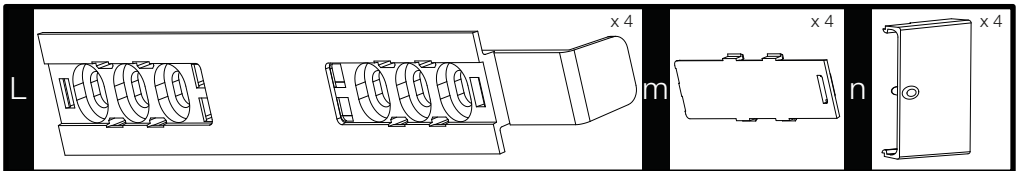

EN Installation instructions  
FR Instructions d'installation  
DE Hinweise zur Installation  
IT Istruzioni di installazione  
RO Instrucțiuni de instalare  
TR Montaj Talimatları

K54275HB (HEB\_NEB) / K54285B (EB) - **Sliding**

1

2

- No wooden back wall.
- Pas de panneau arrière en bois.
- Keine Holzrückwand.
- Nessun pannello posteriore in legno.
- Fără panou spate din lemn.
- Ahşap arka panel yok.

min. 200 cm<sup>2</sup>

min. 200 cm<sup>2</sup>