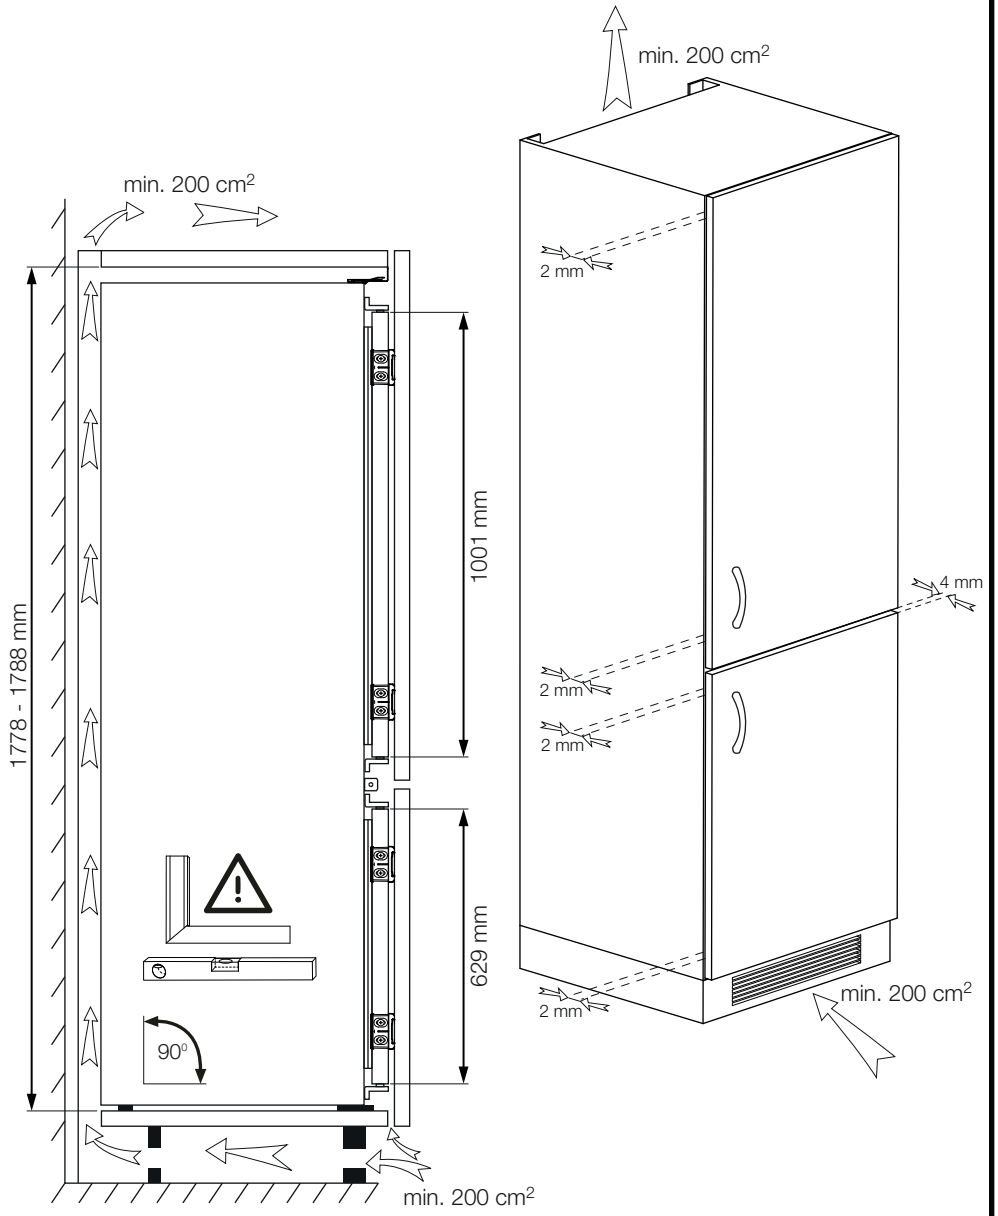

EN Installation instructions  
FR Instructions d'installation  
DE Hinweise zur Installation  
IT Istruzioni di installazione  
RO Instrucțiuni de instalare  
TR Montaj Talimatları

K54275HB (HEB\_NEB) / K54285B (EB) - **Sliding**

1

2

- No wooden back wall.
- Pas de panneau arrière en bois.
- Keine Holzrückwand.
- Nessun pannello posteriore in legno.
- Fără panou spate din lemn.
- Ahşap arka panel yok.

min. 200 cm<sup>2</sup>

min. 200 cm<sup>2</sup>