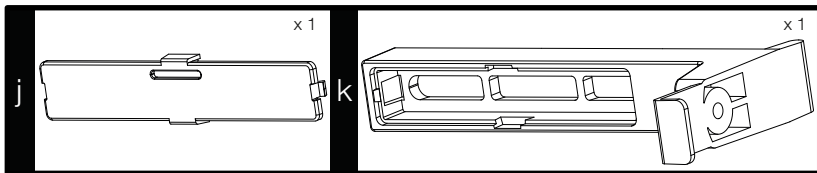

EN Installation instructions  
FR Instructions d'installation  
DE Hinweise zur Installation  
IT Istruzioni di installazione  
RO Instrucțiuni de instalare  
TR Montaj Talimatları

K54275HB (HEB\_NEB) / K54285B (EB) - **Sliding**

1

2

- No wooden back wall.
- Pas de panneau arrière en bois.
- Keine Holzrückwand.
- Nessun pannello posteriore in legno.
- Fără panou spate din lemn.
- Ahşap arka panel yok.

min. 200 cm<sup>2</sup>

min. 200 cm<sup>2</sup>