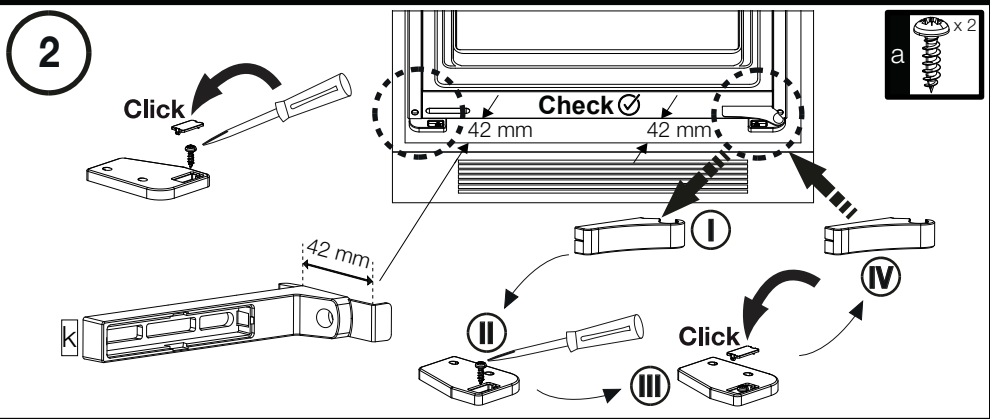

EN Installation instructions  
FR Instructions d'installation  
DE Hinweise zur Installation  
IT Istruzioni di installazione  
RO Instrucțiuni de instalare  
TR Montaj Talimatları

K54275HB (HEB\_NEB) / K54285B (EB) - **Sliding**

1

2

- No wooden back wall.
- Pas de panneau arrière en bois.
- Keine Holzrückwand.
- Nessun pannello posteriore in legno.
- Fără panou spate din lemn.
- Ahşap arka panel yok.

min. 200 cm<sup>2</sup>

min. 200 cm<sup>2</sup>