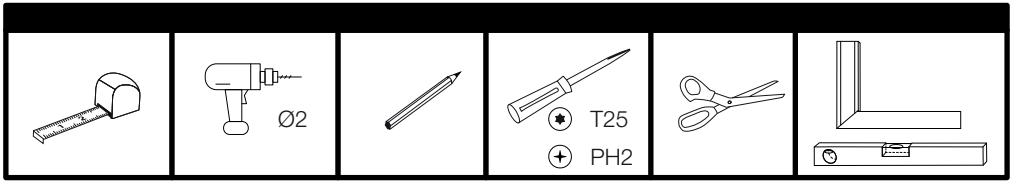

EN Installation instructions  
FR Instructions d'installation  
DE Hinweise zur Installation  
IT Istruzioni di installazione  
RO Instrucțiuni de instalare  
TR Montaj Talimatları

K54275HB (HEB\_NEB) / K54285B (EB) - **Sliding**

1

2

- No wooden back wall.
- Pas de panneau arrière en bois.
- Keine Holzrückwand.
- Nessun pannello posteriore in legno.
- Fără panou spate din lemn.
- Ahşap arka panel yok.

min. 200 cm<sup>2</sup>

min. 200 cm<sup>2</sup>