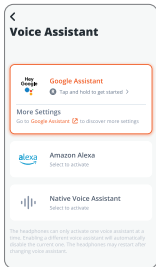

PROGRAMÈLÈS PRIVALUMAI

*

*Galima tik su Android™