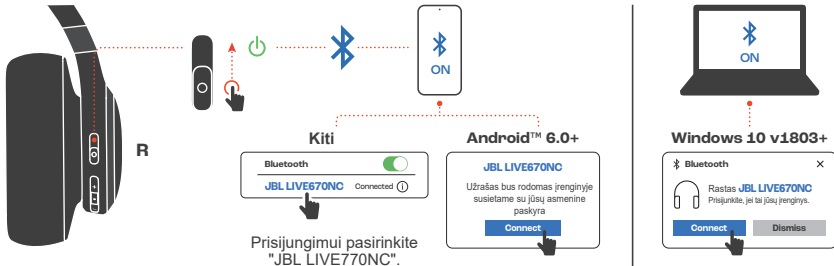

TRUMPAS VADOVAS

LIVEG70NC

KAS YRA DĚŽĚJE

PROGRAMĖLĖ

🔍 JBL HEADPHONES

Gaukite daugiau valdymo galimybių ir asmeninės klausimosi patirties su šia programėle.

ĪSIJUNK IR PRISIJUNK

* Norēdami vėl ijjungti susiejimo režimā paspauskite ir 2 sekundes palaikytē