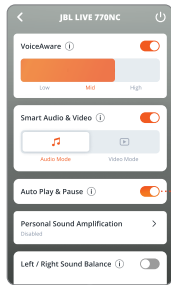

TRUMPAS VADOVAS

LIVEG70NC

KAS YRA DĚŽĚJE

PROGRAMĖLĖ

🔍 JBL HEADPHONES

Gaukite daugiau valdymo galimybių ir asmeninės klausimosi patirties su šia programėle.

ĪSIJUNK IR PRISIJUNK

* Norēdami vėl ijjungti susiejimo režimā paspauskite ir 2 sekundes palaikytē

Greitas susiejimas

Microsoft Swift susiejimas

DAUGIAFUNKCINĖ JUNGTIS

VALDYMAS

R

Bixby/Siri®/Kiti

Pagalba balsu*

• Paliesk/Paspausk × 1 •• Paliesk/Paspausk × 1 ••• Paliesk × 3 — Laikykite (2s)

* Išplėskite valdymo galimybes prisijungę JBL LIVE770NC prie "JBL Headphones" programėlės .

AUTO PALEIDIMAS/PAUZĖ

L Aidinis Klausymasis

- ANC
- Ambient Aware
- TalkThru
- Hi-Res AUDIO

- ANC
- Ambient Aware
- TalkThru
- Hi-Res AUDIO

Pastaba: Galima tik Android™ | Būtina nustatyti iš anksto

VALDYMAS BALSU

Paprašykite "Alexa" leisti muziką, atsakyti į klausimus, leisti naujienas, patikrinti orus, nustatyti žadintuvą, valdyti suderintus išmaniuosius namų įrenginius ir dar daugiau.