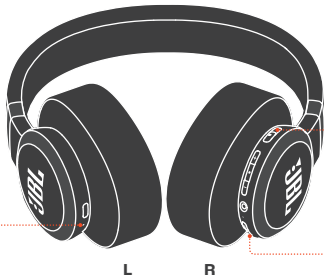

LED INDIKACIJOS

- Žemas baterijos lygis
- Kraunama
- Pilnai įkrauta

- Įjungta
- BT jungiasi
- BT prisijungęs
- BT neprisijungęs
- ANC/"Ambient Aware/"
  "TalkThru" režimai