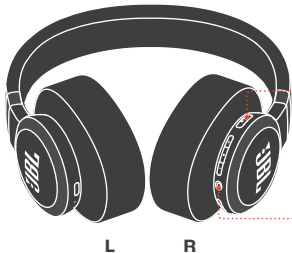

L Aidinis Klausymasis