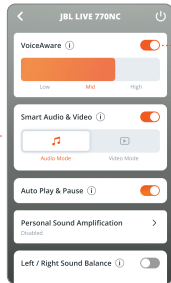

* Išplėskite valdymo galimybes prisijungę JBL LIVE770NC prie "JBL Headphones" programėlės .

AUTO PALEIDIMAS/PAUZĖ

L Aidinis Klausymasis

- ANC
- Ambient Aware
- TalkThru
- Hi-Res AUDIO

- ANC
- Ambient Aware
- TalkThru
- Hi-Res AUDIO

BALSO SUVOKIMAS

PROGRAMÈLÈS PRIVALUMAI

*

*Galima tik su Android™

VALDYMAS BALSU

Kelyje nuveikite daugiau. Norėdami pradėti pasakykite "Hey Google".

"Play my Workout playlist"
"Turn on noise canceling"
"Turn off ambient mode"
"What's my schedule today?"
"Set an alarm for 7 AM"

Pastaba: Galima tik Android™ | Būtina nustatyti iš anksto

VALDYMAS BALSU

Paprašykite "Alexa" leisti muziką, atsakyti į klausimus, leisti naujienas, patikrinti orus, nustatyti žadintuvą, valdyti suderintus išmaniuosius namų įrenginius ir dar daugiau.