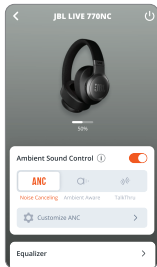

* Išplėskite valdymo galimybes prisijungę JBL LIVE770NC prie "JBL Headphones" programėlės .

AUTO PALEIDIMAS/PAUZĖ

L Aidinis Klausymasis

- ANC
- Ambient Aware
- TalkThru
- Hi-Res AUDIO

- ANC
- Ambient Aware
- TalkThru
- Hi-Res AUDIO

BALSO SUVOKIMAS

PROGRAMÈLÈS PRIVALUMAI

*

*Galima tik su Android™

VALDYMAS BALSU

Kelyje nuveikite daugiau. Norėdami pradėti pasakykite "Hey Google".

"Play my Workout playlist"
"Turn on noise canceling"
"Turn off ambient mode"
"What's my schedule today?"
"Set an alarm for 7 AM"

Pastaba: Galima tik Android™ | Būtina nustatyti iš anksto

VALDYMAS BALSU

Paprašykite "Alexa" leisti muziką, atsakyti į klausimus, leisti naujienas, patikrinti orus, nustatyti žadintuvą, valdyti suderintus išmaniuosius namų įrenginius ir dar daugiau.