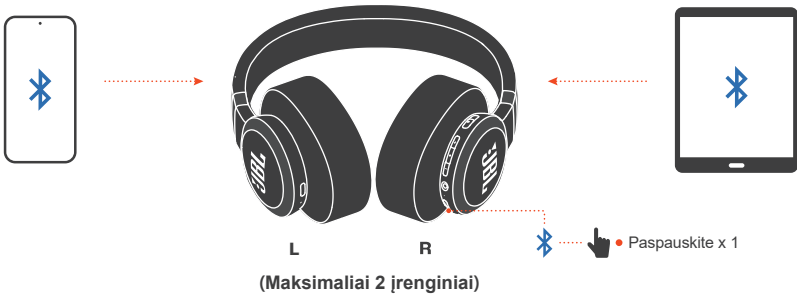

TRUMPAS VADOVAS

LIVEG70NC

KAS YRA DĚŽĚJE

PROGRAMĖLĖ

🔍 JBL HEADPHONES

Gaukite daugiau valdymo galimybių ir asmeninės klausimosi patirties su šia programėle.

ĪSIJUNK IR PRISIJUNK

* Norēdami vėl ijjungti susiejimo režimā paspauskite ir 2 sekundes palaikytē

Greitas susiejimas

Microsoft Swift susiejimas

DAUGIAFUNKCINĖ JUNGTIS

VALDYMAS

R

Bixby/Siri®/Kiti

Pagalba balsu*

• Paliesk/Paspausk × 1 •• Paliesk/Paspausk × 1 ••• Paliesk × 3 — Laikykite (2s)