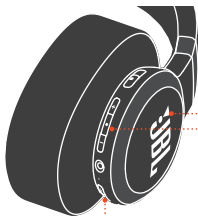

VALDYMAS

R

Bixby/Siri®/Kiti

Pagalba balsu*

• Paliesk/Paspausk × 1   •• Paliesk/Paspausk × 1   ••• Paliesk × 3   — Laikykite (2s)

* Išplėskite valdymo galimybes prisijungę JBL LIVE770NC prie "JBL Headphones" programėlės .