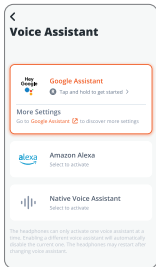

AUTO PALEIDIMAS/PAUZĖ

L Aidinis Klausymasis

- ANC
- Ambient Aware
- TalkThru
- Hi-Res AUDIO

- ANC
- Ambient Aware
- TalkThru
- Hi-Res AUDIO

BALSO SUVOKIMAS

PROGRAMÈLÈS PRIVAVALUMAI

*

*Galima tik su Android™