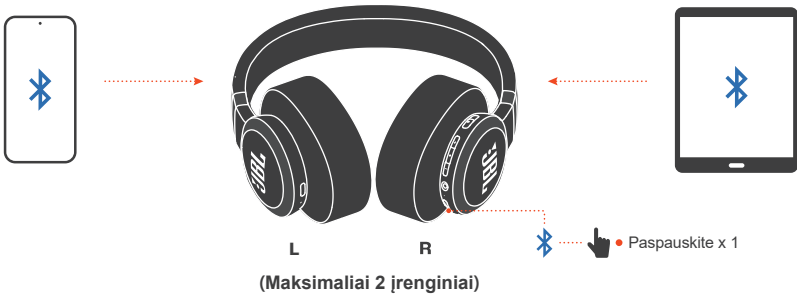

TRUMPAS VADOVAS

LIVE770NC

KAS YRA DĚŽĚJE

PROGRAMĖLĖ

🔍 JBL HEADPHONES

Gaukite daugiau valdymo galimybių ir asmeninės klausimosi patirties su šia programėle.

ĪSIJUNK IR PRISIJUNK

* Norėdami vėl įjungti susiejimo režimą paspauskite ir 2 sekundes palaikykite

Greitas susiejimas

DAUGIAFUNKCINĖ JUNGTIS

VALDYMAS

R

Bixby/Siri®/Kiti

Pagalba balsu*

• Paliesk/Paspausk × 1 •• Paliesk/Paspausk × 1 ••• Paliesk × 3 — Laikykite (2s)

* Išplėskite valdymo galimybes prisijungę JBL LIVE770NC prie "JBL Headphones" programėlės .