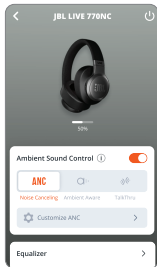

AUTO PALEIDIMAS/PAUZĖ

L Aidinis Klausymasis

- ANC
- Ambient Aware
- TalkThru
- Hi-Res AUDIO

- ANC
- Ambient Aware
- TalkThru
- Hi-Res AUDIO

BALSO SUVOKIMAS

PROGRAMÈLÈS PRIVAVALUMAI

*

*Galima tik su Android™

Pastaba: Galima tik Android™ | Būtina nustatyti iš anksto

VALDYMAS BALSU

Paprašykite "Alexa" leisti muziką, atsakyti į klausimus, leisti naujienas, patikrinti orus, nustatyti žadintuvą, valdyti suderintus išmaniuosius namų įrenginius ir dar daugiau.