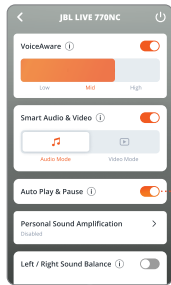

Greitas susiejimas

DAUGIAFUNKCINĖ JUNGTIS

VALDYMAS

R

Bixby/Siri®/Kiti

Pagalba balsu*

• Paliesk/Paspausk × 1 •• Paliesk/Paspausk × 1 ••• Paliesk × 3 — Laikykite (2s)

* Išplėskite valdymo galimybes prisijungę JBL LIVE770NC prie "JBL Headphones" programėlės .

AUTO PALEIDIMAS/PAUZĖ

L Aidinis Klausymasis

- ANC
- Ambient Aware
- TalkThru
- Hi-Res AUDIO

- ANC
- Ambient Aware
- TalkThru
- Hi-Res AUDIO

BALSO SUVOKIMAS

PROGRAMÈLÈS PRIVAVALUMAI

*

*Galima tik su Android™

Pastaba: Galima tik Android™ | Būtina nustatyti iš anksto

VALDYMAS BALSU

Paprašykite "Alexa" leisti muziką, atsakyti į klausimus, leisti naujienas, patikrinti orus, nustatyti žadintuvą, valdyti suderintus išmaniuosius namų įrenginius ir dar daugiau.