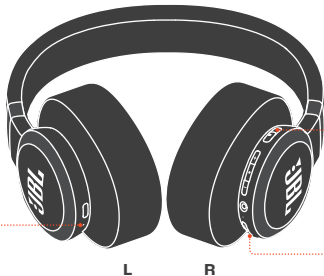

“Alexa, skip this song.”

“Alexa, what's the weather?”

“Alexa, turn off the TV.”

“Alexa, start my commute”

ŪKROVIMAS

5MIN ⚡ = 4H 🎵

⚡ 🔋 → 🔋 3H

GAMYKLINIŲ NUSTATYMŲ ATSTATYMAS

Laikykite (5s)

LED INDIKACIJOS

-   Žemas baterijos lygis
-   Kraunama
-   Pilnai įkrauta

-   Įjungta
-   BT jungiasi
-   BT prisijungęs
-   BT neprisijungęs
-   ANC/"Ambient Aware/"
"TalkThru" režimai

TECHNINĖS SPECIFIKACIJOS