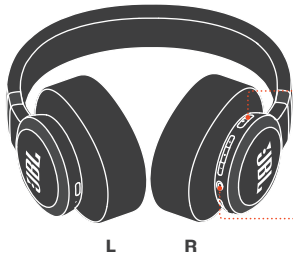

L Aidinis Klausymasis