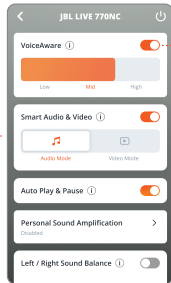

AUTO PALEIDIMAS/PAUZĖ

L Aidinis Klausymasis

- ANC
- Ambient Aware
- TalkThru
- Hi-Res AUDIO

- ANC
- Ambient Aware
- TalkThru
- Hi-Res AUDIO

BALSO SUVOKIMAS

PROGRAMÈLÈS PRIVAVALUMAI

*

*Galima tik su Android™

Pastaba: Galima tik Android™ | Būtina nustatyti iš anksto

VALDYMAS BALSU

Paprašykite "Alexa" leisti muziką, atsakyti į klausimus, leisti naujienas, patikrinti orus, nustatyti žadintuvą, valdyti suderintus išmaniuosius namų įrenginius ir dar daugiau.