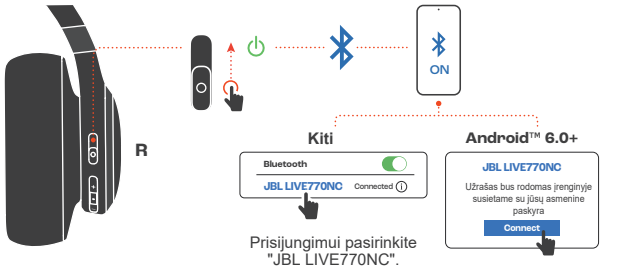

TRUMPAS VADOVAS

LIVE770NC

KAS YRA DĚŽĚJE

PROGRAMĖLĖ

🔍 JBL HEADPHONES

Gaukite daugiau valdymo galimybių ir asmeninės klausimosi patirties su šia programėle.

ĪSIJUNK IR PRISIJUNK

* Norėdami vėl įjungti susiejimo režimą paspauskite ir 2 sekundes palaikykite