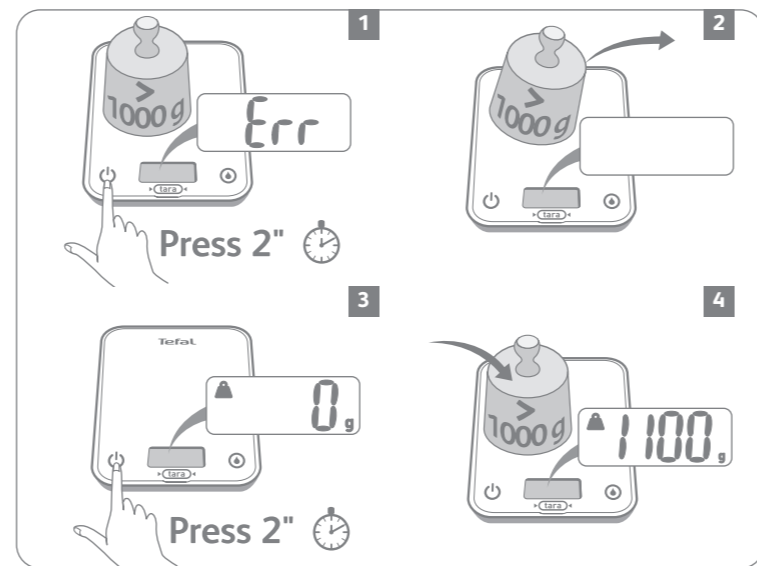

TEFAL  
Köögikaal  
BC50D2V0

RC 301 520 920 – Ref. 2015900457 – 10/10

**Tefal**<sup>®</sup>  
Optiss  
Köögikaal BC50D2V0

www.tefal.com