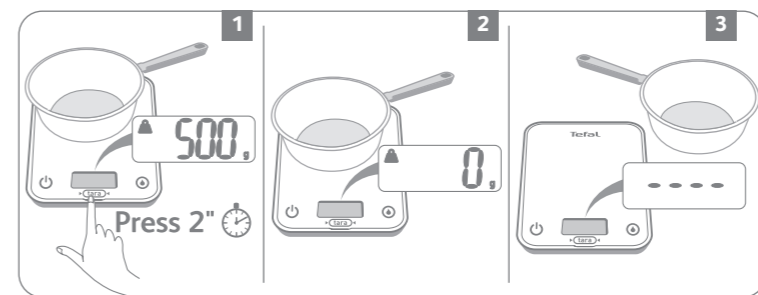

TEFAL  
Köögikaal  
BC50D2V0

RC 301 520 920 – Ref. 2015900457 – 10/10

**Tefal**<sup>®</sup>  
Optiss  
Köögikaal BC50D2V0

www.tefal.com