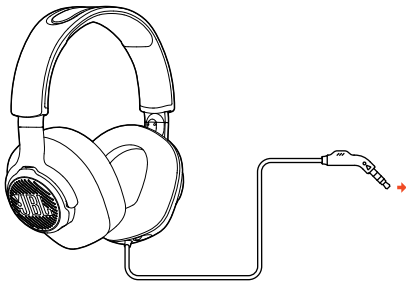

JBL QUANTUM 100M2

TRUMPAS NAUDOTOJO VADOVAS

000011 KAS YRA DĖŽĖJE

JBL QUANTUM100M2 AUSINĖS

NUIMAMAS MIKROFONAS

MIKROFONO PUTŲ
ANTGALIS NUO VĖJO

QSG | GARANTINIS TALONAS |
ĮSPĖJIMŲ KORTELĖ

002 APŽVALGA

- 01 GARSO VALDYMAS
- 02 MIKROFONAS ĮJUNG./IŠJUNG.
- 03 2.5MM MIKROFONO KIŠTUKO LIZDAS
- 04 UŽSILENKIANTI AUSINĖ

003 PRIJUNGIMAS

PC | XBOX™ ONE / ONE S / ONE X / SERIES S / SERIES X | PLAYSTATION™ PS4 / PS5 |
NINTENDO SWITCH / NINTENDO SWITCH LITE | MOBILE | MAC | VR

004 MIKROFONAS

005 TECHNINĖS SPECIFIKACIJOS

Garsiakalbio dydis:	40 mm dinaminė membrana
Dažnių juosta:	20 Hz - 20 kHz
Maks. įvesties galia:	20 mW
Jautrumas:	96 dB @ 1 kHz / 1 mW
Varža:	32 ohm
Mikrofono dažnių juosta:	100 Hz - 10 KHz
Mikrofono jautrumas:	-42 dBV @ 1 kHz / Pa
Mikrofono poliarinė diagrama:	Kryptinė
Mikrofono tipas:	Nuimamas ant kojelės
Kabelio ilgis:	1.2 m
Svoris:	220 g