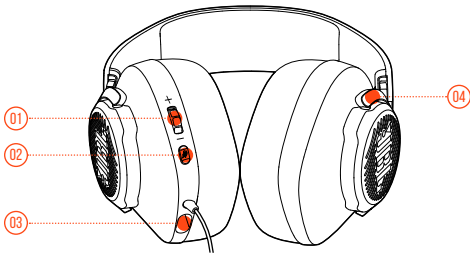

JBL QUANTUM 100M2

TRUMPAS NAUDOTOJO VADOVAS

000011 KAS YRA DĖŽĖJE

JBL QUANTUM100M2 AUSINĖS

NUIMAMAS MIKROFONAS

MIKROFONO PUTŲ
ANTGALIS NUO VĖJO

QSG | GARANTINIS TALONAS |
ĮSPĖJIMŲ KORTELĖ

002 APŽVALGA

- 01 GARSO VALDYMAS
- 02 MIKROFONAS ĮJUNG./IŠJUNG.
- 03 2.5MM MIKROFONO KIŠTUKO LIZDAS
- 04 UŽSILENKIANTI AUSINĖ

003 PRIJUNGIMAS

PC | XBOX™ ONE / ONE S / ONE X / SERIES S / SERIES X | PLAYSTATION™ PS4 / PS5 |
NINTENDO SWITCH / NINTENDO SWITCH LITE | MOBILE | MAC | VR

004 MIKROFONAS

005 TECHNINĖS SPECIFIKACIJOS

Garsiakalbio dydis:	40 mm dinaminė membrana
Dažnių juosta:	20 Hz - 20 kHz
Maks. įvesties galia:	20 mW
Jautrumas:	96 dB @ 1 kHz / 1 mW
Varža:	32 ohm
Mikrofono dažnių juosta:	100 Hz - 10 KHz
Mikrofono jautrumas:	-42 dBV @ 1 kHz / Pa
Mikrofono poliarinė diagrama:	Kryptinė
Mikrofono tipas:	Nuimamas ant kojelės
Kabelio ilgis:	1.2 m
Svoris:	220 g