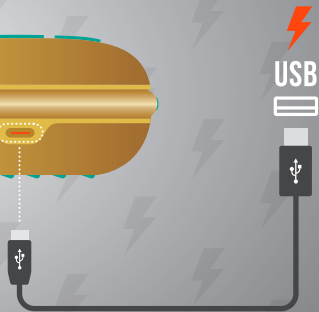

x1

②

ESITUS

JBL

LAADIMINE

KARABIINHAAK

VEEKINDEL TOLMUKINDEL IP67

30 MIN

1 M

TEHNI- LISED ANDMED

Muundur:	40 mm/ 1.5"
Väljundvõimsus:	5 W RMS
Sageduskaja:	100 Hz – 20 KHz
Signaali-müra suhe:	> 85 dB
Aku tüüp:	liitiumioon-polümeer 3.885 Wh
Aku laadimisaeg:	3 tundi (5 V / 500 mA)
Muusika mängimise aeg:	kuni 10 tundi (varieerub sõltuvalt helitugevuse tasemest ja sisust)
Bluetooth® versioon:	5.1
Bluetooth® profiil:	A2DP 1.3, AVRCP 1.6
Bluetooth® saatja sagedusvahemik:	2400 – 2483.5 MHz
Bluetooth® saatja võimsus:	≤ 10 dBm (EIRP)
Bluetooth® transmitter modulatsioon:	GFSK, π/4 DQPSK, 8DPSK
Mõõtmed (laius x kõrgus x pikkus):	86.30 x 134.50 x 46.0 mm / 3.4" x 5.3" x 1.8"
Kaal:	0,239 kg