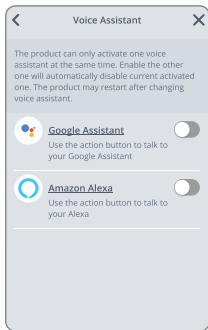

VEEL TEGEVUSI ÄPIGA