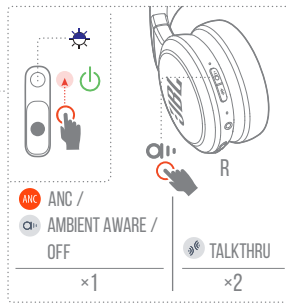

VEEL TEGEVUSI ÄPIGA

KÄED-VABA HÄÄLJUHTIMINE

Rohkem tegevusi ka liikvel olles. Alustamiseks ütle "OK Google".

"Play my Workout playlist"

"Turn up the volume"

"Send a message"

"What's my schedule today?"

"Set an alarm for 7 AM"

KÄED-VABA HÄÄLJUHTIMINE

JUHTMEGA KUULAMISREŽIIM

ANC SEES

ANC VÄLJAS

LAADIMINE

TEHASESEADETELE LÄHTESTAMINE

LED-MÄRGUTULED

		AKU ON TÛHI
		LAADIMINE
		LAETUD