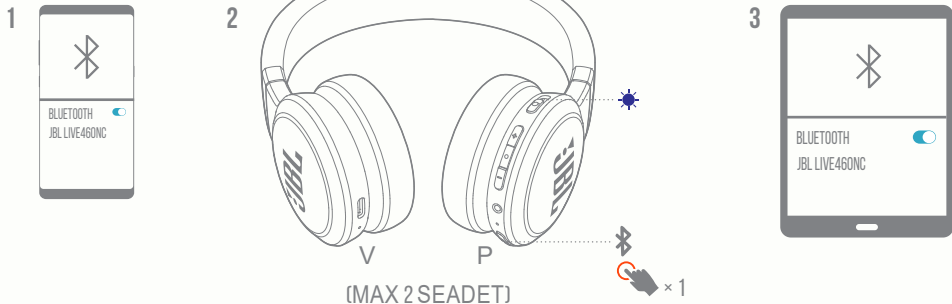

JA ÜHENDAMINE

MUU

ANDROID 6.0+

VALIGE ÜHENDAMISEKS "JBL LIVE460NC"

Fast Pair

MITME PUNKTI ÜHENDUS

NUPU KÄSK

 
HÄÄLABILINE*