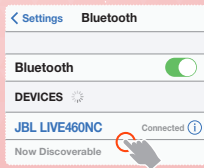

JA ÜHENDAMINE

MUU

ANDROID 6.0+

VALIGE ÜHENDAMISEKS "JBL LIVE460NC"

Fast Pair

MITME PUNKTI ÜHENDUS

NUPU KÄSK

 
HÄÄLABILINE*