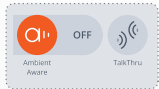

VEEL TEGEVUSI ÄPIGA