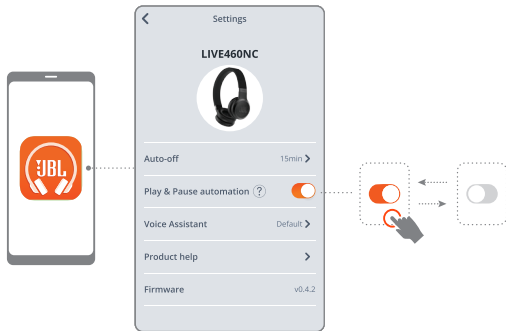

×1

 ANC* /

 AMBIENT AWARE* / OFF

×1

 TALKTHRU*

×2

* LUBAGE TÄIENDAVATE NUPPUDE KASUTAMINE, ÜHENDEADES OMA SEADME JBL LIVE460NC ÄPIGA
MY JBL HEADPHONE 

AUTOMAATNE ESITUS / PAUS

VEEL TEGEVUSI ÄPIGA

KÄED-VABA HÄÄLJUHTIMINE

Rohkem tegevusi ka liikvel olles. Alustamiseks ütle "OK Google".

"Play my Workout playlist"

"Turn up the volume"

"Send a message"

"What's my schedule today?"

"Set an alarm for 7 AM"