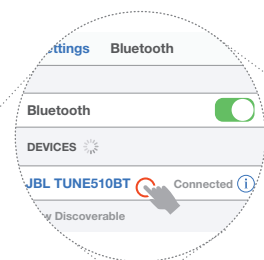

VÄLJALÜLITAMINE

KÄSITSI SIDUMISE REŽIIM

ÜHENDAMISEKS VALI "JBL TUNE510BT"

NUPU KÄSK

SIRI® /
GOOGLE ASSISTANT /
BIXBY

x2

MITME PUNKTI ÜHENDUS

TEISE SEADMEGA SIDUMISREŽIIMI
SISENEMINE

* (KUNI KAKS SEADET)

- 1 MUUSIKAALLIKA ÜMBER LÜLITAMISEKS KATKESTAGE HETKE MUUSIKA MÄNGIMINE PRAEGUSEL SEADMEL JA VALIGE MUUSIKA MÄNGIMINE TEISEL SEADMEL.
- 2 TELEFONIKÕNED ONALATI PRIORITEETSED..
- 3 KUI ÜKS SEADE LÄHEB BLUETOOTHI VAHEMIKÜST VÄLJA VÕI LÜLITUB VÄLJA, PEATE JÄRELEJÄÄNUD SEADME KÄSITSI ÜHENDAMA.
- 4 TEHKE OMA BLUETOOTHI SEADMETEL VALIK "UNUSTA SEE SEADE".