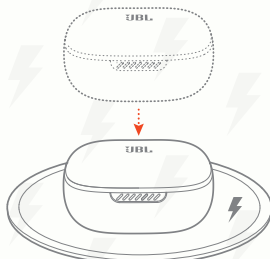

ĮKROVIMAS

ĮKROVIMAS SU QI SERTIFIKUOTU BELAIDŽIU PADĖKLU (KOMPLEKTACIJOJE NĖRA)

LED INDIKACIJOS

TECHNINĖS SPECIFIKACIJOS

Modelis:	LIVE PRO 2 TWS
Garsiakalbio dydis:	11 mm dinaminė membrana
Maitinimo šaltinis:	5 V --- 1 A
Svoris:	4,8 g vienas (9,6 g abu)
Įkrovimo blokas:	59,8 g
Ausinuko baterijos tipas:	Monetos tipo (3.85 V, 65 mAh)
Įkrovimo bloko baterijos tipas:	Ličio-jonų polimerai (3.8 V, 580 mAh)
Įkrovimo laikas (UAB-C):	2 val. visiškai įkrauto
Belaidis įkrovimo laikas:	4 val. visiškai įkrauto
Muzikos atkūrimo laikas su įjung. BT ir išjung. ANC:	10 val
Muzikos atkūrimo laikas su įjung. BT ir ANC:	8 val
Muzikos atkūrimo laikas su įjungt. BT ir True Adaptive ANC:	6 val.
Dažnių atsakas:	20 Hz - 20 kHz
Impedansas	16 omų
Jautrumas:	105 dB SPL@1 kHz
Maks. garso slėgis SPL:	93 dB
Mikrofono jautrumas:	- 38 dBV / Pa@1 kHz
„Bluetooth“ versija:	5.2
„Bluetooth“ profilio versija:	A2DP 1.3, AVRCP 1.6, HFP 1.7
„Bluetooth“ dažnis:	2.4 GHz - 2.4835 GHz
„Bluetooth“ perduodama galia:	<12 dBm
„Bluetooth“ siųstuvo moduliacija:	GFSK, π/4 DQPSK, 8DPSK
Maksimali naudojimo temperatūra:	45° C