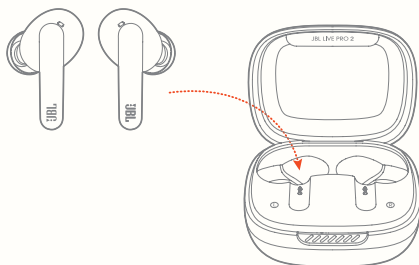

NAUDOJANTIS PIRMA KARTĄ