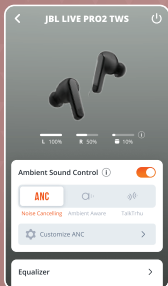

** ĮSIJUNKITE PAGALBĄ BALSU PER „MY JBL HEADPHONES APP“ IR PRISKIRKITE PRIE PAGEIDAUTINO AUSINUKO (L/R).

AUTOMATINIS PALEIDIMAS/ PAUZĖ

VALDYMAS BALSU

IŠJUNGIMAS

GAMYKLINIŲ NUSTATYMŲ ATSTATYMAS

••• PALIESKITE x 1
— LAIKYKITE (2S)

SU PROGRAME JBL GALĖSITĖ DAUGIAU

VALDYMAS BALSU

DAUGIAU GALIMYBIŲ JUDANT. PASAKYKITE „OK GOOGLE“ IR PRADĖKITE

“Play my workout playlist”
“Turn up the volume”
“Send a message”
“What’s my schedule today?”
“Set an alarm for 7 AM”