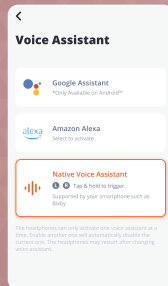

SU PROGRAME JBL GALĖSITĖ DAUGIAU