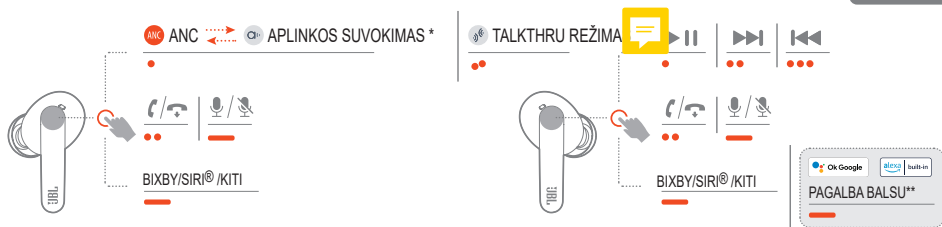

STEREO RĖŽIMAS

MONO RĖŽIMAS

DAUGIAFUNKCINĖ JUNGTTIS

- PALIESKITE × 1
- LAIKYKITE (2S)

(MAKSIMALIAI 2 ĮRENGINIAI)

VALDYMAS

- PALIESKITE × 1
- PALIESKITE × 2
- PALIESKITE × 3
- LAIKYKITE (2S)

* IŠPLĒSKITE VALDYMĄ PRIJUŅGĘ SAVO „JBL LIVE PRO 2 TWS“ PRIE „MY JBL HEADPHONES APP“ PROGRAMĖLĖS.

** ĮSIJUNKITE PAGALBĄ BALSU PER „MY JBL HEADPHONES APP“ IR PRISKIRKITE PRIE PAGEIDAUTINO AUSINUKO (L/R).

AUTOMATINIS PALEIDIMAS/ PAUZĖ

VALDYMAS BALSU

IŠJUNGIMAS

GAMYKLINIŲ NUSTATYMŲ ATSTATYMAS

••• PALIESKITE x 1
— LAIKYKITE (2S)