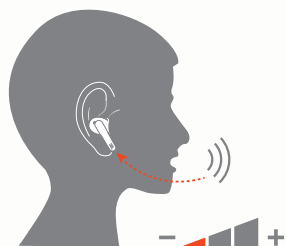

** ĮSIJUNKITE PAGALBĄ BALSU PER „MY JBL HEADPHONES APP“ IR PRISKIRKITE PRIE PAGEIDAUTINO AUSINUKO (L/R).

AUTOMATINIS PALEIDIMAS/ PAUZĖ

VALDYMAS BALSU

IŠJUNGIMAS

GAMYKLINIŲ NUSTATYMŲ ATSTATYMAS

••• PALIESKITE x 1
— LAIKYKITE (2S)