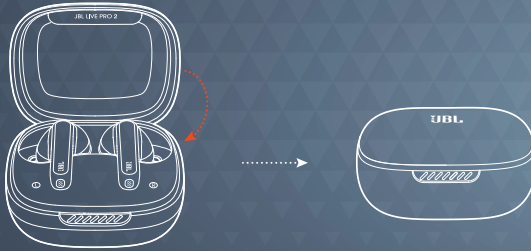

** ĮSIJUNKITE PAGALBĄ BALSU PER „MY JBL HEADPHONES APP“ IR PRISKIRKITE PRIE PAGEIDAUTINO AUSINUKO (L/R).

AUTOMATINIS PALEIDIMAS/ PAUZĖ

VALDYMAS BALSU

IŠJUNGIMAS

GAMYKLINIŲ NUSTATYMŲ ATSTATYMAS

••• PALIESKITE x 1
— LAIKYKITE (2S)