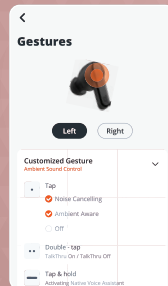

SU PROGRAME JBL GALĖSITĖ DAUGIAU