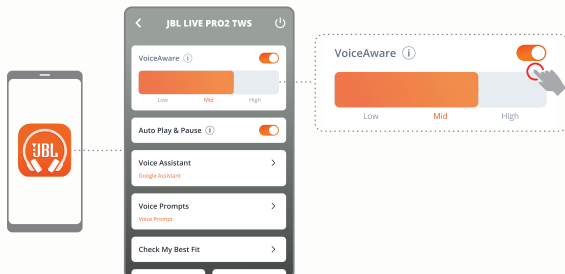

STEREO RĖŽIMAS

MONO RĖŽIMAS

DAUGIAFUNKCINĖ JUNGTTIS

- PALIESKITE × 1
- LAIKYKITE (2S)

(MAKSIMALIAI 2 ĮRENGINIAI)

VALDYMAS

- PALIESKITE × 1
- PALIESKITE × 2
- PALIESKITE × 3
- LAIKYKITE (2S)

* IŠPLĒSKITE VALDYMĄ PRIJUŅGĘ SAVO „JBL LIVE PRO 2 TWS“ PRIE „MY JBL HEADPHONES APP“ PROGRAMĖLĖS.

** ĮSIJUNKITE PAGALBĄ BALSU PER „MY JBL HEADPHONES APP“ IR PRISKIRKITE PRIE PAGEIDAUTINO AUSINUKO (L/R).

AUTOMATINIS PALEIDIMAS/ PAUZĖ

VALDYMAS BALSU

IŠJUNGIMAS

GAMYKLINIŲ NUSTATYMŲ ATSTATYMAS

••• PALIESKITE x 1
— LAIKYKITE (2S)

SU PROGRAME JBL GALĖSITĖ DAUGIAU

VALDYMAS BALSU

DAUGIAU GALIMYBIŲ JUDANT. PASAKYKITE „OK GOOGLE“ IR PRADĖKITE

“Play my workout playlist”
“Turn up the volume”
“Send a message”
“What’s my schedule today?”
“Set an alarm for 7 AM”