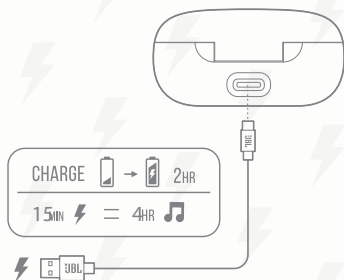

VALDYMAS BALSU

DAUGIAU GALIMYBIŲ JUDANT. PASAKYKITE „OK GOOGLE“ IR PRADĖKITE

“Play my workout playlist”
“Turn up the volume”
“Send a message”
“What’s my schedule today?”
“Set an alarm for 7 AM”

PASTABA: PRIEINAMA TIK SU ANDROID™

VALDYMAS BALSU

PAPRAŠYKITE „ALEXA“ GROTI MUZIKĄ, ATSAKYTI Į KLAUSIMUS, PRANEŠTI NAUJIENAS, TIKRINTI ORĄ, NUSTATYTI ŽADINTUVĄ, VALDYTI SUSIETUS IŠMANIUOSIUS NAMŲ ĮRENGINIUS IR DAR DAUGIAU..

“Alexa, play today’s hits”
“Alexa, volume up.”
“Alexa, skip this song.”
“Alexa, what’s the weather?”
“Alexa, turn off the TV.”
“Alexa, start my commute”

PASTABA: NORINT NAUDOTIS VISOMIS „ALEXA“ FUNKCIJOMIS, NAUDOJANT ŠĮ ĮRENGINĮ, REIKALINGA 6.0 ARBA NAUJESNĖ „ANDROID™“ VERSIJA.

ĮKROVIMAS

ĮKROVIMAS SU QI SERTIFIKUOTU BELAIDŽIU PADĖKLU (KOMPLEKTACIJOJE NĖRA)