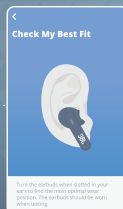

APP

MANO JBL AUSINĖS

GAUKITE ŽYMIAI DAUGIAU GALIMYBIŲ VALDYTI IR PERSONALIZUOTI SAVO KLAUSIMOSI PATIRTIES SU ŠIA NEMOKAMA PROGRAMĖLE.

KAIP NEŠIOTI

1 IŠBANDYKITE SKIRTINGUS DYDŽIUS, KAD SURASTUMĖTE TOBULĄ DYDĮ IR GARSA.

2

3

NAUDOJANTIS PIRMA KARTĄ