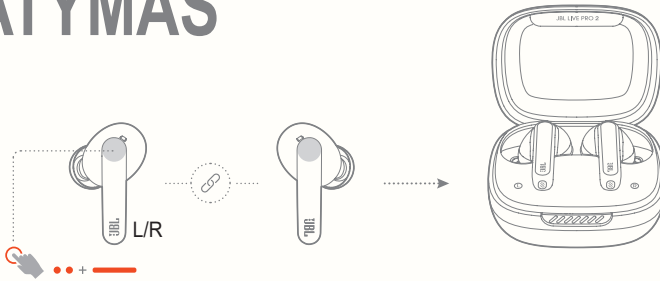

** ĮSIJUNKITE PAGALBĄ BALSU PER „MY JBL HEADPHONES APP“ IR PRISKIRKITE PRIE PAGEIDAUTINO AUSINUKO (L/R).

AUTOMATINIS PALEIDIMAS/ PAUZĖ

VALDYMAS BALSU

IŠJUNGIMAS

GAMYKLINIŲ NUSTATYMŲ ATSTATYMAS

••• PALIESKITE x 1
— LAIKYKITE (2S)